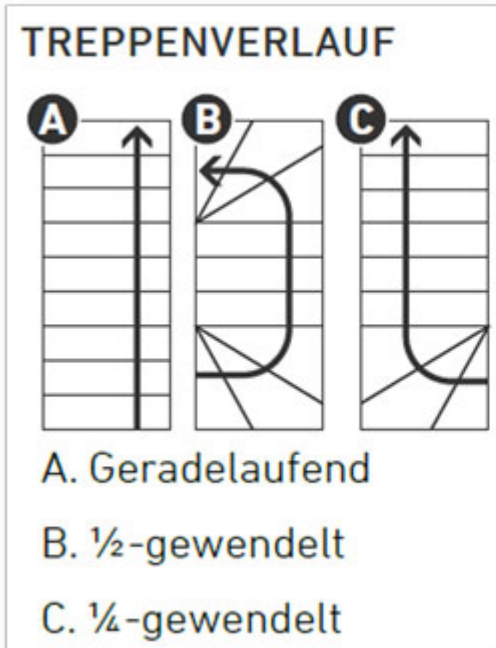

- Einseitiges Einzelstabgeländer
- Komplettes Montagematerial
- Einbauanleitung

Mittelholmtreppe Cork mit 75 oder 79 cm Treppen-/Stufenbreite - Geradelaufend							
Treppenlauf	Geradelaufend				1/2-gewendelt		
Geschosshöhe (cm)	222 - 270	240 - 292	259 - 315	278 - 337	222 - 270	240 - 292	259 - 315
Anzahl Stufen	11 / 12	12 / 13	13 / 14	14 / 15	11 / 12	12 / 13	14 / 15
Steigungshöhe (pro Stufe*, cm)	18,5 - 22,5 (Geschosshöhe durch Anzahl der Steigungen teilen)						
Steigungen	13 / 14	14 / 15	15 / 16	16 / 17	13 / 14	14 / 15	15 / 16
Stufen Oberfläche	lackiert