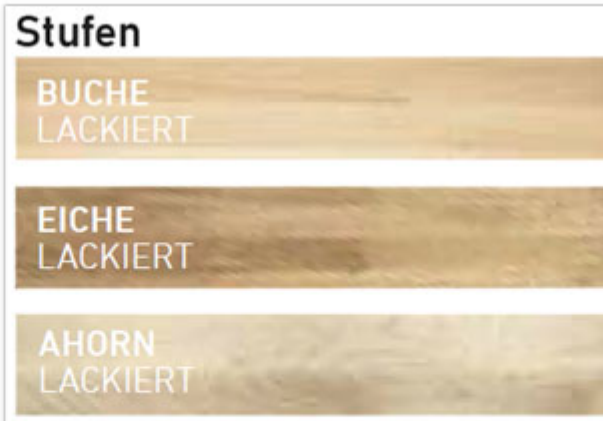

- Einseitiges Einzelstabgeländer
- Komplettes Montagematerial
- Einbauanleitung

Mittelholmtreppe Cork mit 75 oder 79 cm Treppen-/Stufenbreite - Geradelaufend							
Treppenlauf	Geradelaufend				1/2-gewendelt		
Geschosshöhe (cm)	222 - 270	240 - 292	259 - 315	278 - 337	222 - 270	240 - 292	259 - 315
Anzahl Stufen	11 / 12	12 / 13	13 / 14	14 / 15	11 / 12	12 / 13	14 / 15
Steigungshöhe (pro Stufe*, cm)	18,5 - 22,5 (Geschosshöhe durch Anzahl der Steigungen teilen)						
Steigungen	13 / 14	14 / 15	15 / 16	16 / 17	13 / 14	14 / 15	15 / 16
Stufen Oberfläche	lackiert