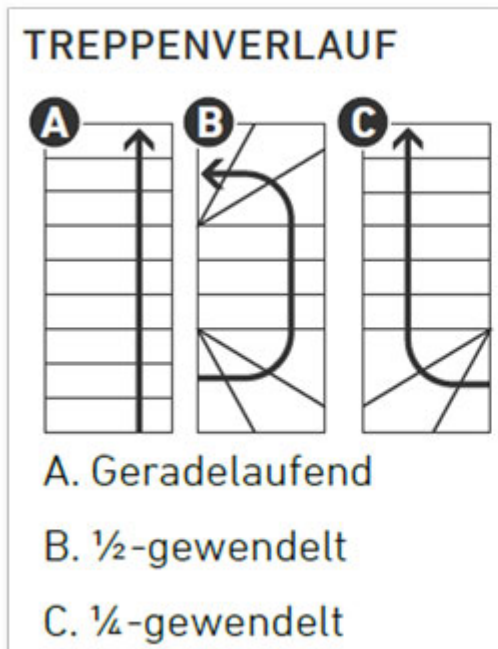

- Einseitiges Einzelstabgeländer
- Komplettes Montagematerial
- Einbauanleitung

Mittelholmtreppe Cork mit 75 oder 79 cm Treppen-/Stufenbreite - Geradelaufend

Treppenlauf	Geradelaufend				1/2-gewendelt		
Geschosshöhe (cm)	222 - 270	240 - 292	259 - 315	278 - 337	222 - 270	240 - 292	259 - 315
Anzahl Stufen	11 / 12	12 / 13	13 / 14	14 / 15	11 / 12	12 / 13	14 / 15
Steigungshöhe (pro Stufe*, cm)	18,5 - 22,5 (Geschosshöhe durch Anzahl der Steigungen teilen)						
Steigungen	13 / 14	14 / 15	15 / 16	16 / 17	13 / 14	14 / 15	15 / 16
Stufen Oberfläche	lackiert