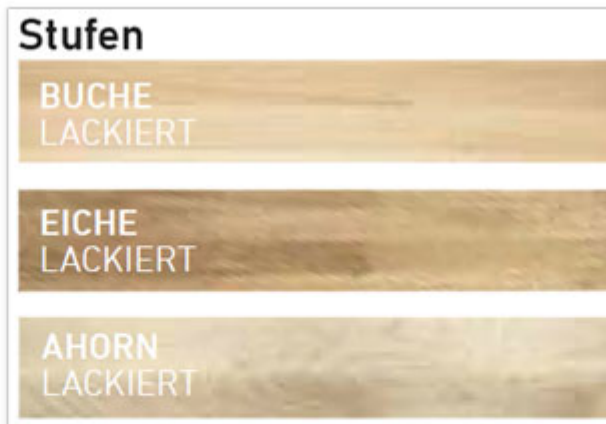

- Einseitiges Einzelstabgeländer
- Komplettes Montagematerial
- Einbauanleitung

Mittelholmtreppe Cork mit 75 oder 79 cm Treppen-/Stufenbreite - Geradelaufend

Treppenlauf	Geradelaufend				1/2-gewendelt		
Geschosshöhe (cm)	222 - 270	240 - 292	259 - 315	278 - 337	222 - 270	240 - 292	259 - 315
Anzahl Stufen	11 / 12	12 / 13	13 / 14	14 / 15	11 / 12	12 / 13	14 / 15
Steigungshöhe (pro Stufe*, cm)	18,5 - 22,5 (Geschosshöhe durch Anzahl der Steigungen teilen)						
Steigungen	13 / 14	14 / 15	15 / 16	16 / 17	13 / 14	14 / 15	15 / 16
Stufen Oberfläche	lackiert