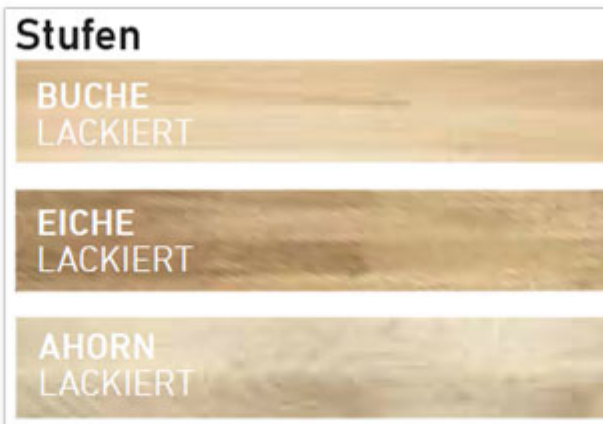

- Einseitiges Einzelstabgeländer
- Komplettes Montagematerial
- Einbauanleitung

Mittelholmtreppe Cork mit 75 oder 79 cm Treppen-/Stufenbreite - Geradelaufend							
Treppenlauf	Geradelaufend				1/2-gewendelt		
Geschosshöhe (cm)	222 - 270	240 - 292	259 - 315	278 - 337	222 - 270	240 - 292	259 - 315
Anzahl Stufen	11 / 12	12 / 13	13 / 14	14 / 15	11 / 12	12 / 13	14 / 15
Steigungshöhe (pro Stufe*, cm)	18,5 - 22,5 (Geschosshöhe durch Anzahl der Steigungen teilen)						
Steigungen	13 / 14	14 / 15	15 / 16	16 / 17	13 / 14	14 / 15	15 / 16
Stufen Oberfläche	lackiert