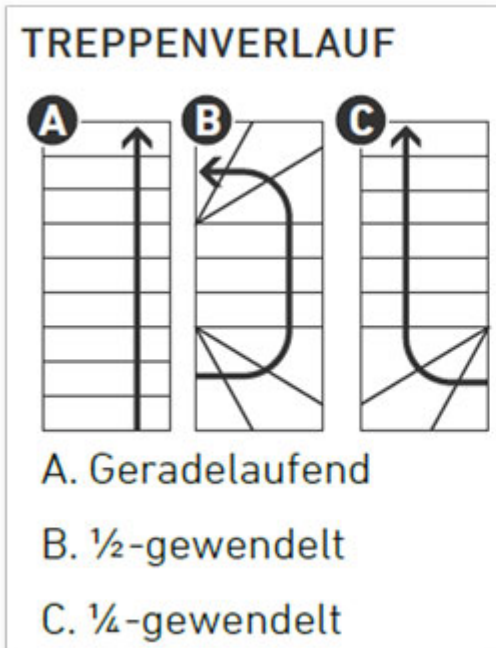

Mittelholmtreppe Cork mit 75 oder 79 cm Treppen-/Stufenbreite - Geradelaufend

Treppenlauf	Geradelaufend				1/2-gewendelt		
Geschosshöhe (cm)	222 - 270	240 - 292	259 - 315	278 - 337	222 - 270	240 - 292	259 - 315
Anzahl Stufen	11 / 12	12 / 13	13 / 14	14 / 15	11 / 12	12 / 13	14 / 15
Steigungshöhe (pro Stufe*, cm)	18,5 - 22,5 (Geschosshöhe durch Anzahl der Steigungen teilen)						
Steigungen	13 / 14	14 / 15	15 / 16	16 / 17	13 / 14	14 / 15	15 / 16
Stufen Oberfläche	lackiert						
Stufenstärke (mm)	40						
Traglast (kg)	150