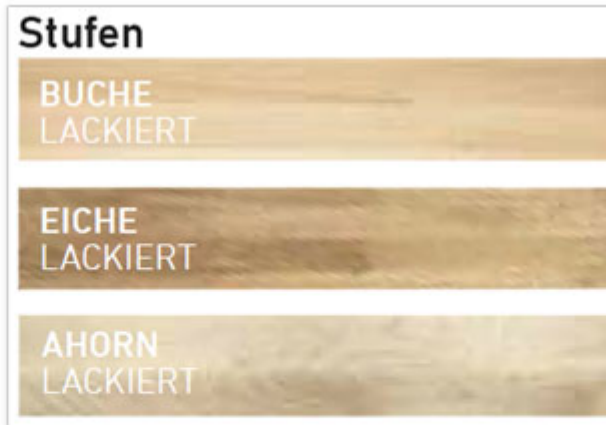

o Einbauanleitung

Mittelholmtreppe Cork mit 75 oder 79 cm Treppen-/Stufenbreite - Geradelaufend

Treppenlauf	Geradelaufend				1/2-gewendelt		
Geschosshöhe (cm)	222 - 270	240 - 292	259 - 315	278 - 337	222 - 270	240 - 292	259 - 315
Anzahl Stufen	11 / 12	12 / 13	13 / 14	14 / 15	11 / 12	12 / 13	14 / 15
Steigungshöhe (pro Stufe*, cm)	18,5 - 22,5 (Geschosshöhe durch Anzahl der Steigungen teilen)						
Steigungen	13 / 14	14 / 15	15 / 16	16 / 17	13 / 14	14 / 15	15 / 16
Stufen Oberfläche	lackiert						
Stufenstärke (mm)	40