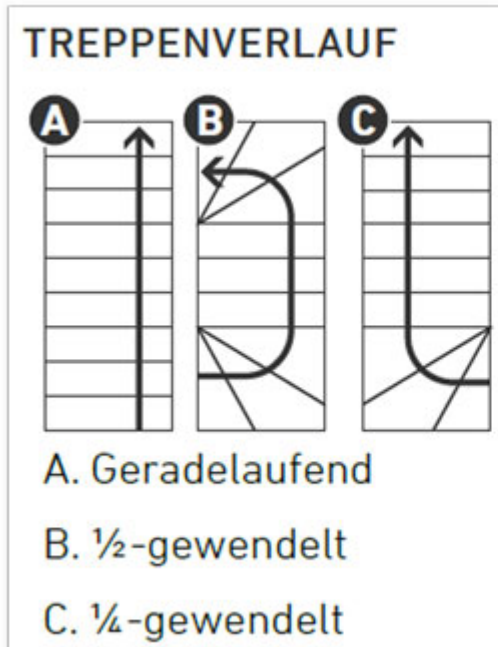

o Einbauanleitung

Mittelholmtreppe Cork mit 75 oder 79 cm Treppen-/Stufenbreite - Geradelaufend

Treppenlauf	Geradelaufend				1/2-gewendelt		
Geschosshöhe (cm)	222 - 270	240 - 292	259 - 315	278 - 337	222 - 270	240 - 292	259 - 315
Anzahl Stufen	11 / 12	12 / 13	13 / 14	14 / 15	11 / 12	12 / 13	14 / 15
Steigungshöhe (pro Stufe*, cm)	18,5 - 22,5 (Geschosshöhe durch Anzahl der Steigungen teilen)						
Steigungen	13 / 14	14 / 15	15 / 16	16 / 17	13 / 14	14 / 15	15 / 16
Stufen Oberfläche	lackiert						
Stufenstärke (mm)	40