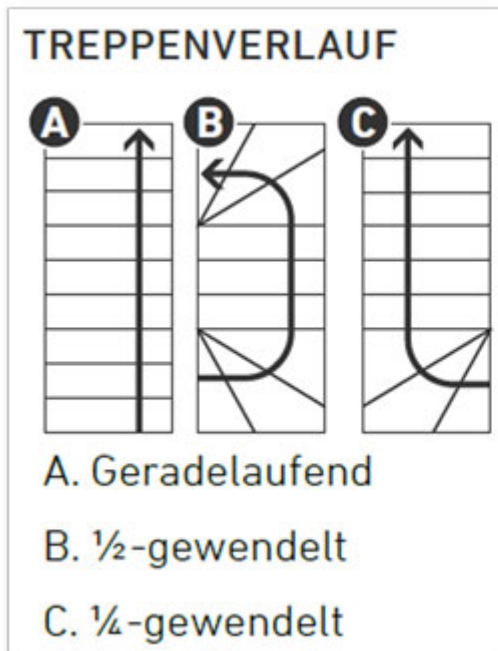

- Einseitiges Einzelstabgeländer
- Komplettes Montagematerial
- Einbauanleitung

Mittelholmtreppe Cork mit 75 oder 79 cm Treppen-/Stufenbreite - Geradelaufend							
Treppenlauf	Geradelaufend				1/2-gewendelt		
Geschosshöhe (cm)	222 - 270	240 - 292	259 - 315	278 - 337	222 - 270	240 - 292	259 - 315
Anzahl Stufen	11 / 12	12 / 13	13 / 14	14 / 15	11 / 12	12 / 13	14 / 15
Steigungshöhe (pro Stufe*, cm)	18,5 - 22,5 (Geschosshöhe durch Anzahl der Steigungen teilen)						
Steigungen	13 / 14	14 / 15	15 / 16	16 / 17	13 / 14	14 / 15	15 / 16
Stufen Oberfläche	lackiert