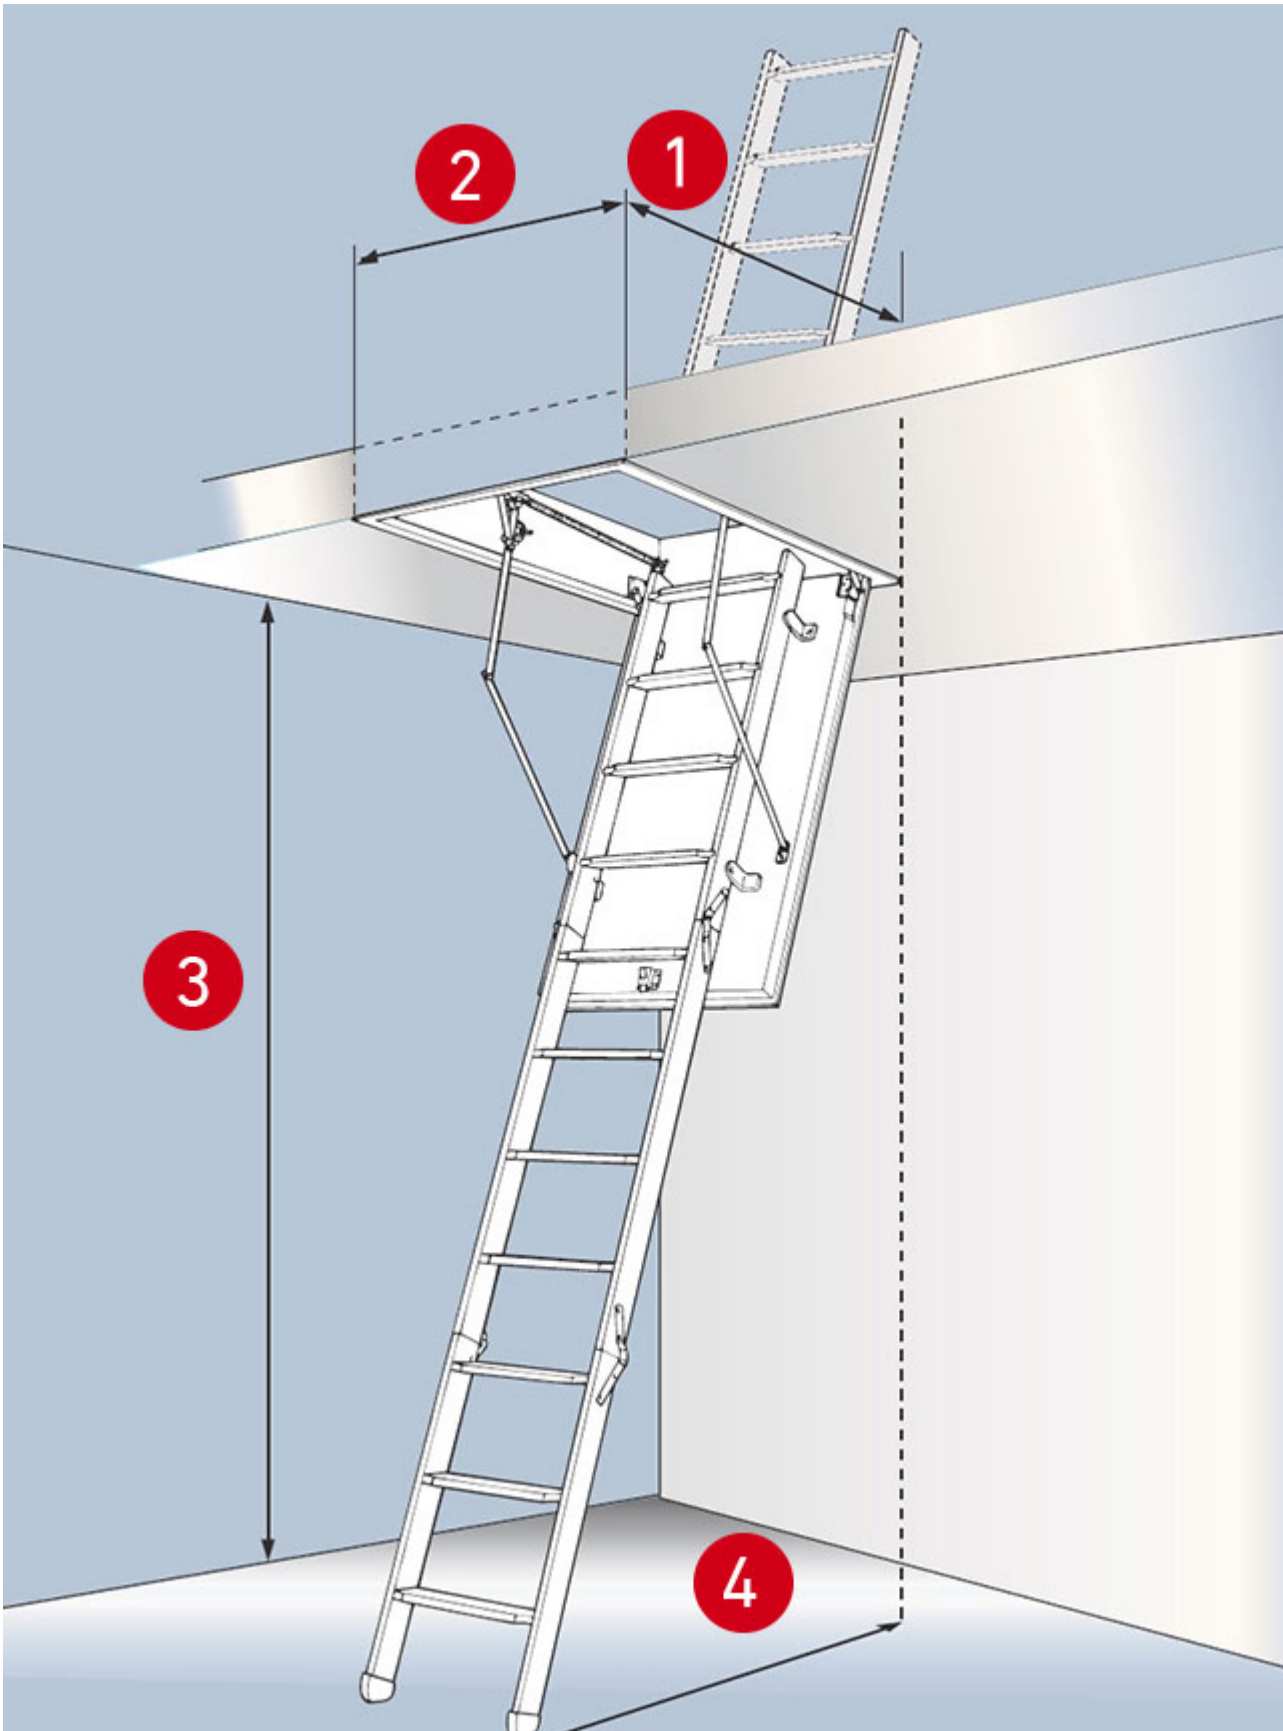

Bodentreppe clickFIX® vario | Standardmaße (Deckenöffnung)							
1 Öffnungslänge (cm)	90	90	110	110	120	120	130
2 Öffnungsbreite (cm)	60	70	60	70	60	70	70
U-Wert (W/m²·K)	0,49						
Länge Kastenaußenmaß (cm)	87,5	87,5	107,5	107,5	117,5	117,5	127,5
Breite Kastenaußenmaß (cm)	57,6	67,6	57,6	67,6	57,6	67,6	67,6
Höhe Kastenaußenmaß (cm)	24,0						
Traglast (kg)	150						
Anzahl Stufen	9						
3 Lichte Raumhöhe (cm)	239 - 266						
4 Ausladung (cm)	siehe Maßblätter unten!						
Artikel-Nr.	0330000	0330001	0330002	0330008	0330014	0330020	03300
Anzahl Stufen	10						
3 Lichte Raumhöhe (cm)	266 - 295