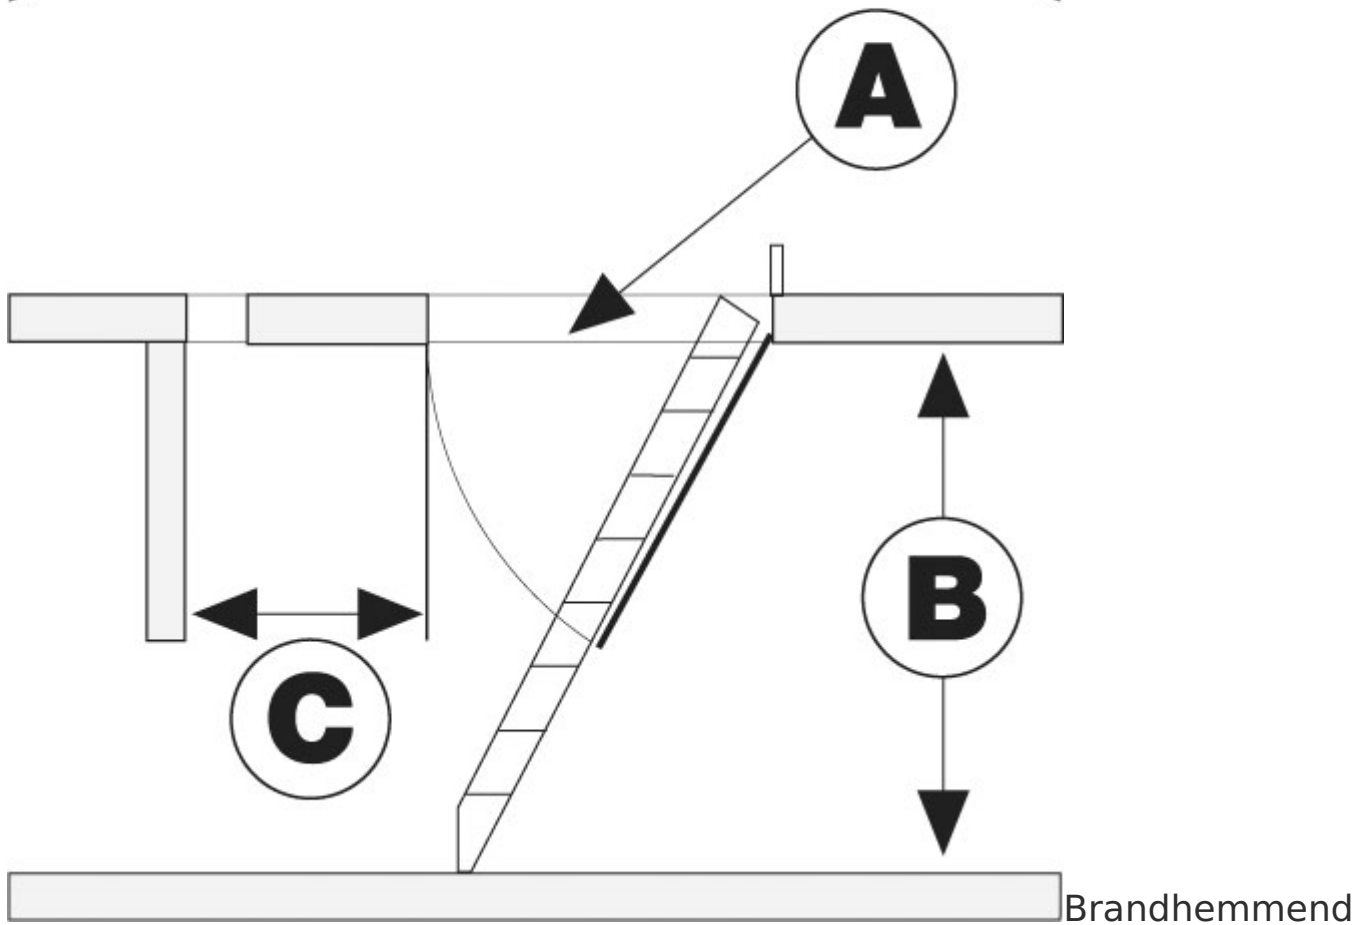

U-Wert: 1,3 W/m²·K

Hersteller: Minka

Kategorie:
Bodentreppen

Länge Deckenöffnung:
120 cm

Tragkraft: 150 kg

Dachbodentreppe "Type 18 Univers", die vollautomatische Scherentreppe.

- Funkfernbedienung serienmäßig
- Einfach bei Steckdose anstecken -220 V
- Brandhemmend E1230 geprüft nach ONORM EN 1363, EN1634, 83860
- 65 mm starker Isolationsdeckel
- 2 Dichtungen serienmäßig
- Thermische Trennung Zarge — Futterkasten
- Versenkte Scharniere
- Stahlscherenpaket
- 18 mm starker Futterkasten Höhe 31 cm
- ISO-Oberdeckel (optional) mit Lukenverkleidung 152 cm hoch)

E1230 geprüft nach ONORM EN 1363, EN1634, 83860

(B) Licht Raumhöhe (cm)	290			
(A) Deckenöffnung (cm)	120 x 60	120 x 70	130 x 70	140 x 70
(C) Ausklappmaß (cm)	58	58	48	38

Futterkastenmaß (cm)	119 x 59 x 31		119 x 69 x 31		129 x 69 x 31		139 x 69 x 31	
Schwenkraum OD auto/man (cm)	165 / 106		165 / 116		165 / 116		165 / 116	
U-Wert getestet (W/m²K)	1,3	1,1	1,3	1,1	1,3	1,1	1,3	1,1
ISO-Oberdeckel	nein	ja	nein	ja	nein	ja	nein	ja
Artikel-Nr.	21642	21642O	21641	21641 O	21643	21643O	21645	21645O