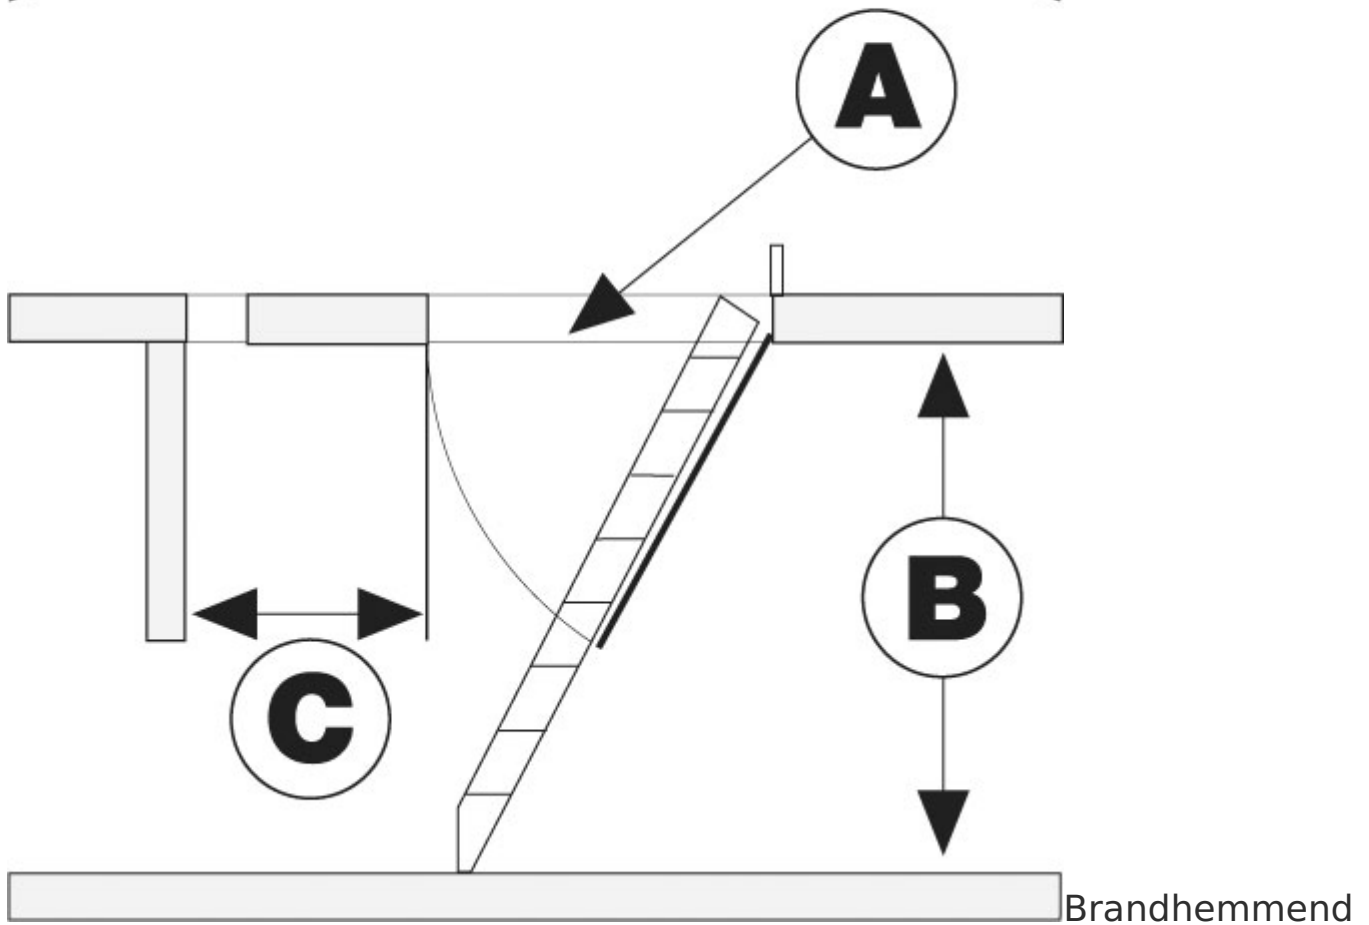

# Minka Bodentreppe Type 18 Prestige brandhemmend 120x70cm U-Wert 1,1 W/m<sup>2</sup>K mit ISO-OD bis 290cm Raumhöhe

EL 30 Abschluss mit  
Scherentreppe

Art. Nr.: M216310

[out/pictures/generated/product/1/653\\_500\\_90/minka](#)

**2.162,35 €**

(inkl. MwSt., zzgl.  
Versandkosten)

**SOFORT LIEFERBAR**

**Gewicht:** 80 kg

<b>Lichte Raumhöhe:</b> 290 cm	<b>Typ:</b> Type 18 Prestige	<b>U-Wert:</b> 1,1 W/m <sup>2</sup> ·K
<b>Breite Deckenöffnung:</b> 70 cm	<b>Hersteller:</b> Minka	<b>Kategorie:</b> Bodentreppen
<b>Länge Deckenöffnung:</b> 120 cm	<b>Tragkraft:</b> 150 kg	

**Dachbodentreppe "Type 18 Prestige" EI30 Abschluss.**

- Brandhemmend EI130 geprüft nach ÖNORM EN1363, EN1634, 83860
- 65 mm starker Isolationsdeckel
- 2 Dichtungen serienmäßig
- Stahlscherenpaket
- Thermische Trennung Zarge — Futterkasten
- Versenkte Scharniere
- 18 mm starker Futterkasten Höhe 31 cm
- ISO-Oberdeckel (optional) mit Lukenverkleidung 152 cm hoch

EI130 geprüft nach ÖNORM EN1363, EN1634, 83860

(B) Licht Raumhöhe (cm)	290			
(A) Deckenöffnung (cm)	120 x 60	120 x 70	130 x 70	140 x 70
(C) Ausklappmaß (cm)	58	58	48	38

Futterkastenmaß (cm)	119 x 59 x 31		119 x 69 x 31		129 x 69 x 31		139 x 69 x 31	
Schwenkraum OD auto/man (cm)	165 / 106		165 / 116		165 / 116		165 / 116	
U-Wert (W/m²K)	1,3	1,1	1,3	1,1	1,3	1,1	1,3	1,1
ISO-Oberdeckel	nein	ja	nein	ja	nein	ja	nein	ja
Artikel-Nr.	21632	21632O	21631	<b>21631O</b>	21633	21633O	21635	21635O