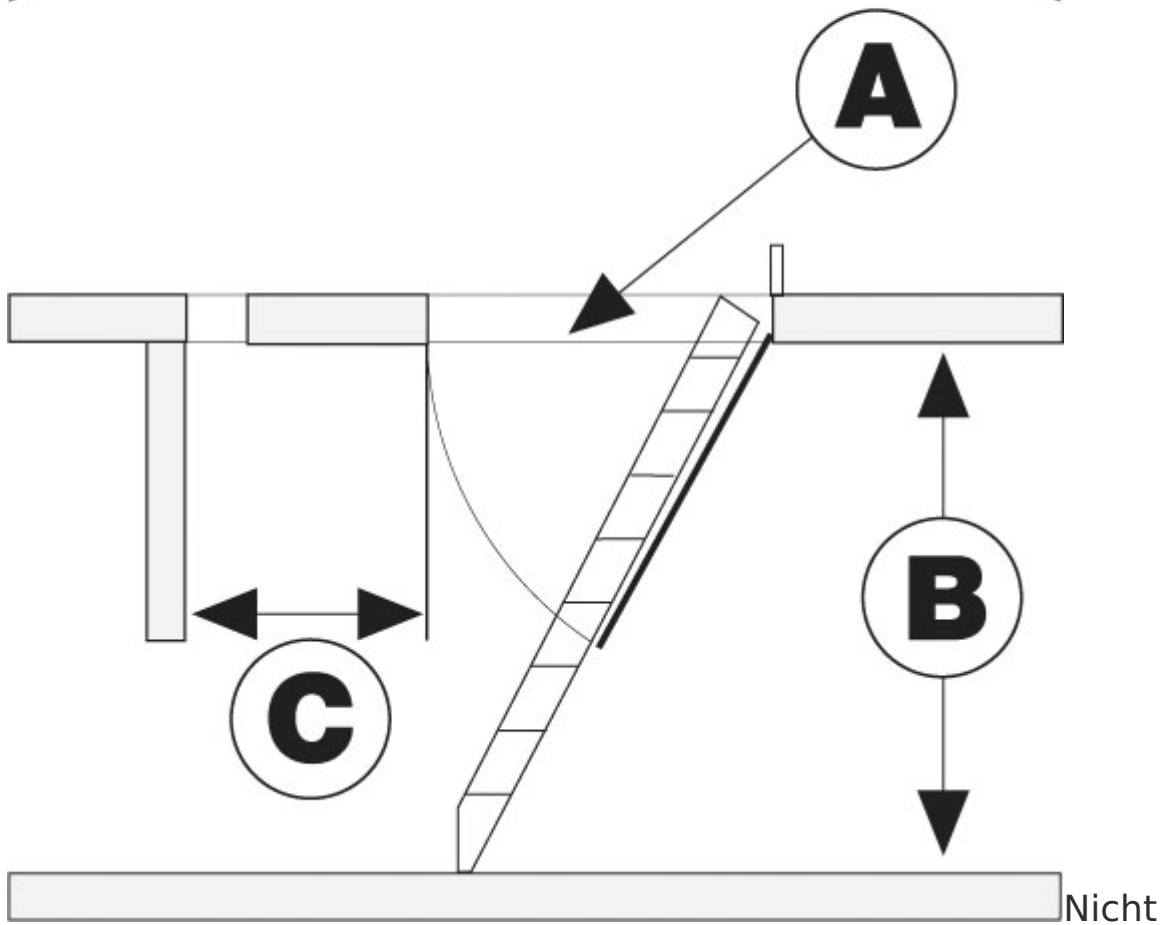

Minka Bodentreppe Tradition aus Fichte mit U-Wert 1,1 W/m²K 220-280cm Raumhöhe

Stabile Isolationstreppe aus Massivholz

Art. Nr.: 3301-OX

out/pictures/generated/product/1/653_500_90/minka

433,75 €

(inkl. MwSt., zzgl. Versandkosten)

 **SOFORT LIEFERBAR**

Dachbodentreppe "Tradition" von Minka - Die stabile Isolationsbodentreppe aus Massivholz.

- Geprüft gem. DIN EN 14975:2007
- Isolationsbodentreppe mit einem Isolationsdeckel von 33 mm Stärke
- Fugenlose Rundumdichtung
- Beidseitig weißer Deckel
- Futterkasten beidseitig weiß aus hochwertigem MDF
- Besonders starke Ausführung durch 27 mm Stufen
- Belastbarkeit 150 kg

U-Wert (W/m ² K, geprüft)	1,1							
Futterkastenmaß (cm)	109 x 59 x 13	109 x 69 x 13	119 x 59 x 13	119 x 69 x 13	129 x 59 x 13	129 x 69 x 13	139 x 59 x 13	139 x 69 x 13
Artikel-Nr.	10301	10302	10303	10304	10305	10306	10307	10308