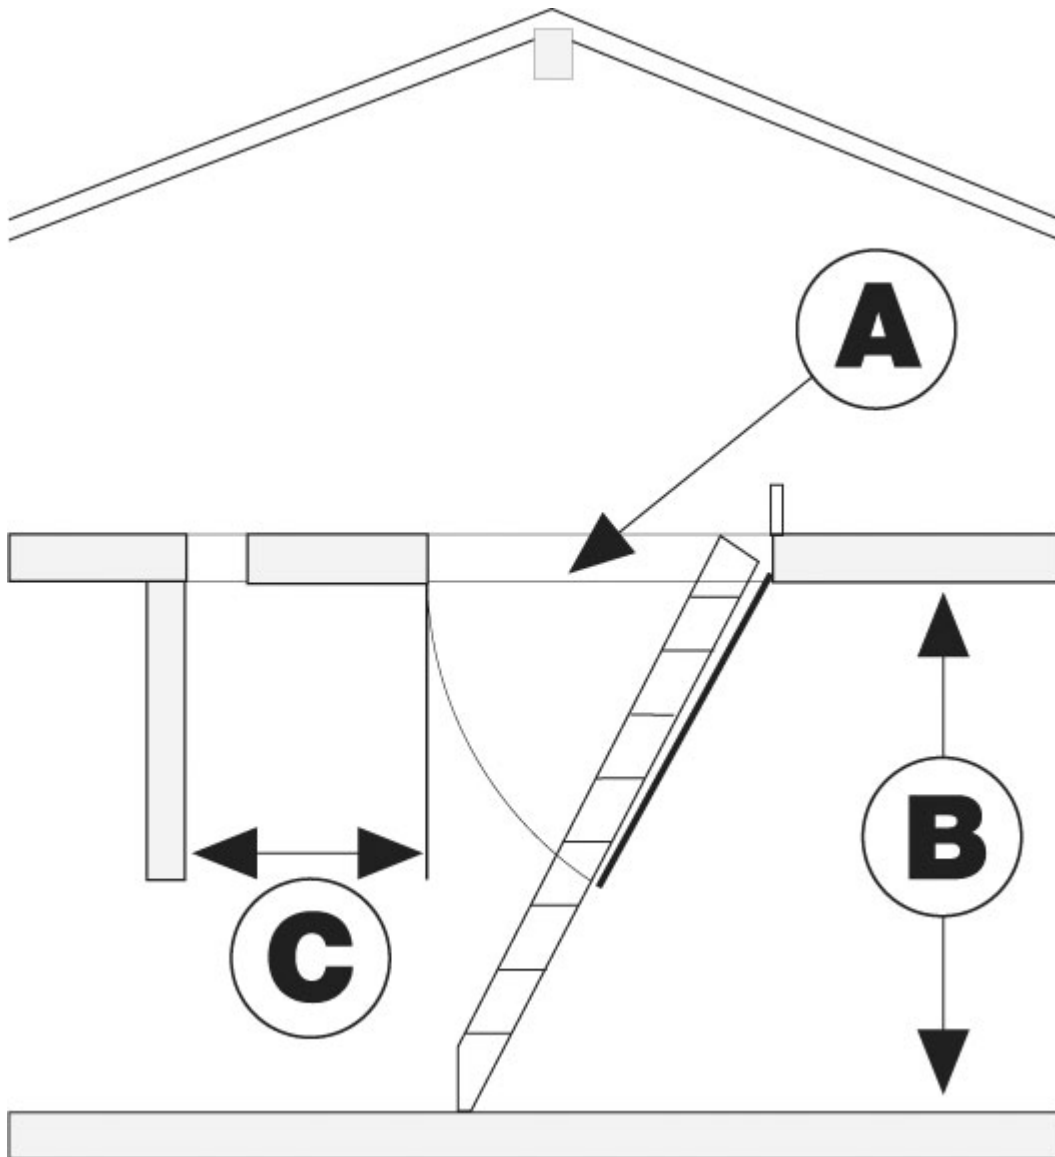

Minka Bodentreppe Polar 60 U-Wert 0,24 W/m²K mit ISO-OD bis 280cm Raumhöhe 120x70cm Deckenöffnung

Isolationsbodentreppe mit starkem Holztreppenpaket

Art. Nr.: M106440

[out/pictures/generated/product/1/653_500_90/minka](#)

776,35 €

(inkl. MwSt., zzgl. Versandkosten)

SOFORT LIEFERBAR

Gewicht: 71 kg

Lichte Raumhöhe: 280 cm	Typ: Polar 60	U-Wert: 0,24 W/m ² ·K
Breite Deckenöffnung: 70 cm	Holzart: Fichte	Hersteller: Minka
Kategorie: Bodentreppen	Tragkraft: 150 kg	Länge Deckenöffnung: 120 cm

Isolierende Bodentreppe "Polar 60" mit starkem Holztreppenpaket.

- Geprüft gem. DIN EN 14975:2007
- Luftdichtheitsklasse 4
- 2-Punkt-Drehverschluss
- Deckelstärke 60 mm
- Deckel beidseitig weiß
- Fugenlose Rundumdichtung
- Besonders starke Ausführung durch 27 mm starke Stufen
- Starker Massivholzfutterkasten 27 mm
- Stahlsicherheitshandlauf serienmäßig
- Treppenschuhe serienmäßig
- Belastbarkeit 150 kg
- ISO-Oberdeckel (optional) plus 87 mm Lukenverkleidung (50 cm hoch)

(A) Deckenöffnung (cm)	86 x 70	120 x 60	120 x 70	130 x 70	140 x 70
(B) Lichte Raumhöhe (cm)	255	280	280	280	280
(C) Ausklappmaß (cm)	50	55	55	45	35

Futterkastenmaß (cm)	85 x 69 x 13	119 x 59 x 13		119 x 69 x 13		129 x 69 x 13		139 x 69 x 13	
U-Wert, geprüft (W/m ² K)	0,64	0,64	0,24	0,64	0,24	0,64	0,24	0,64	0,24
ISO-Oberdeckel	nein	nein	ja	nein	ja	nein	ja	nein	ja
Artikel-Nr.	10641	10643	106430	10644	106440	10646	106460	10648	10649