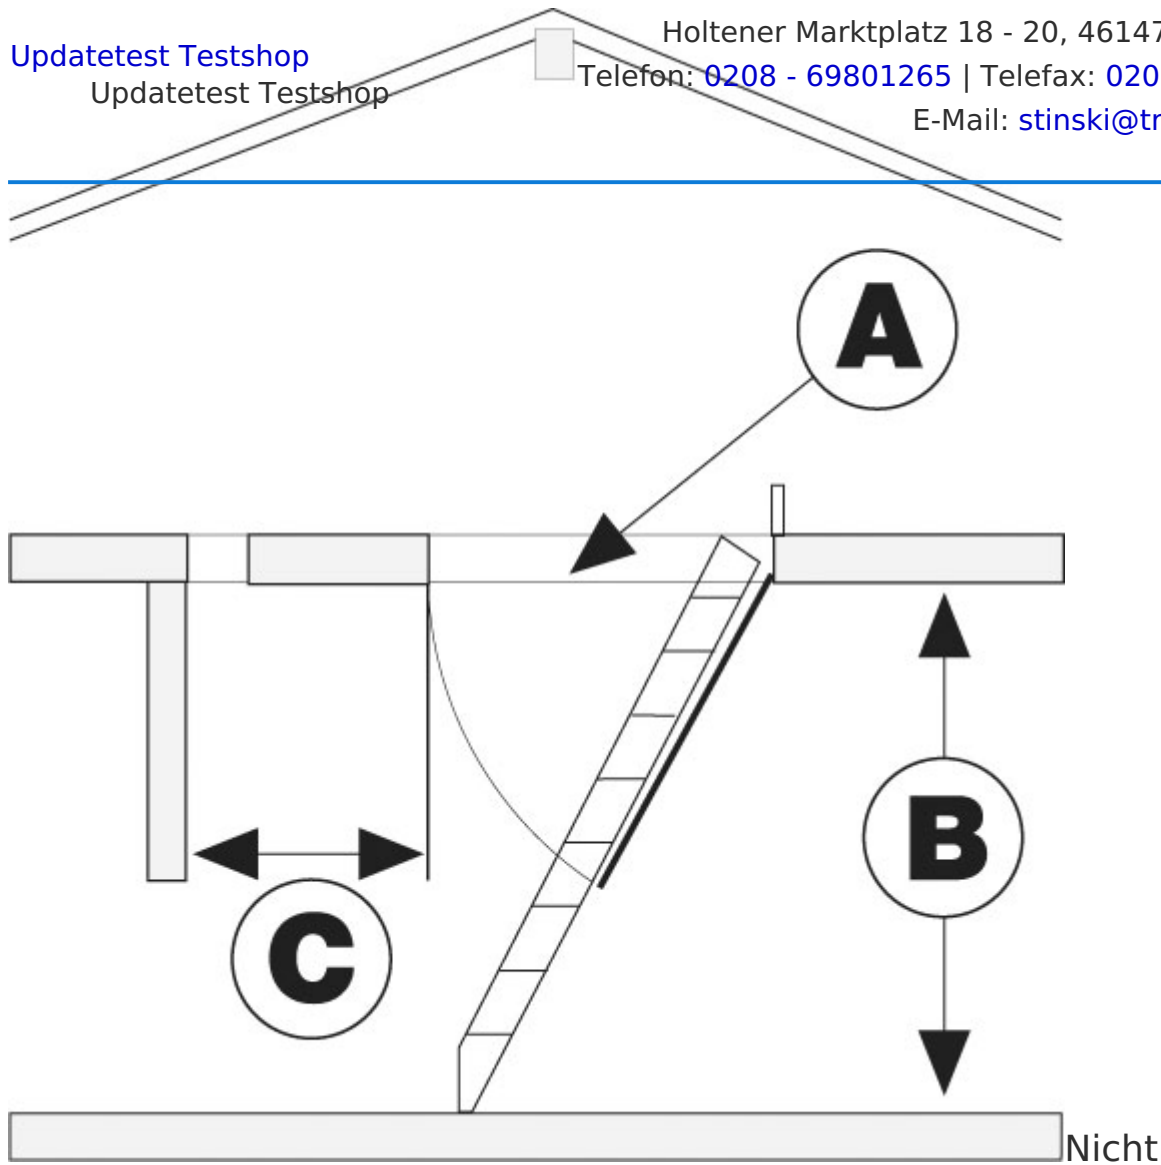

# Minka Bodentreppe Elegance mit U-Wert 1,1 W/m<sup>2</sup>K 220-300cm Raumhöhe 90x60cm Deckenöffnung

Isolationstreppe mit starkem  
Stahlscherenpaket

Art. Nr.: M10231

[out/pictures/generated/product/1/653\\_500\\_90/minka](#)

**Breite Deckenöffnung:**  
60 cm

**Typ:** Elegance

**Hersteller:**  
Minka

**Kategorie:** Bodentreppen

**Länge Deckenöffnung:**  
90 cm

**Tragkraft:** 150  
kg

## **Dachbodentreppe "Elegance" - Die Isolationsbodentreppe mit starkem Stahlscherenpaket.**

- Geprüft gemäß DIN EN 14975:2007
- Isolationsbodentreppe mit einem Isolationsdeckel von 33 mm Stärke
- Fugenlose Rundumdichtung
- Beidseitig weißer Deckel
- Futterkasten beidseitig weiß, hochwertiges MDF
- Starkes pulverbeschichtetes Stahlscherenpaket
- Belastbarkeit 150 kg