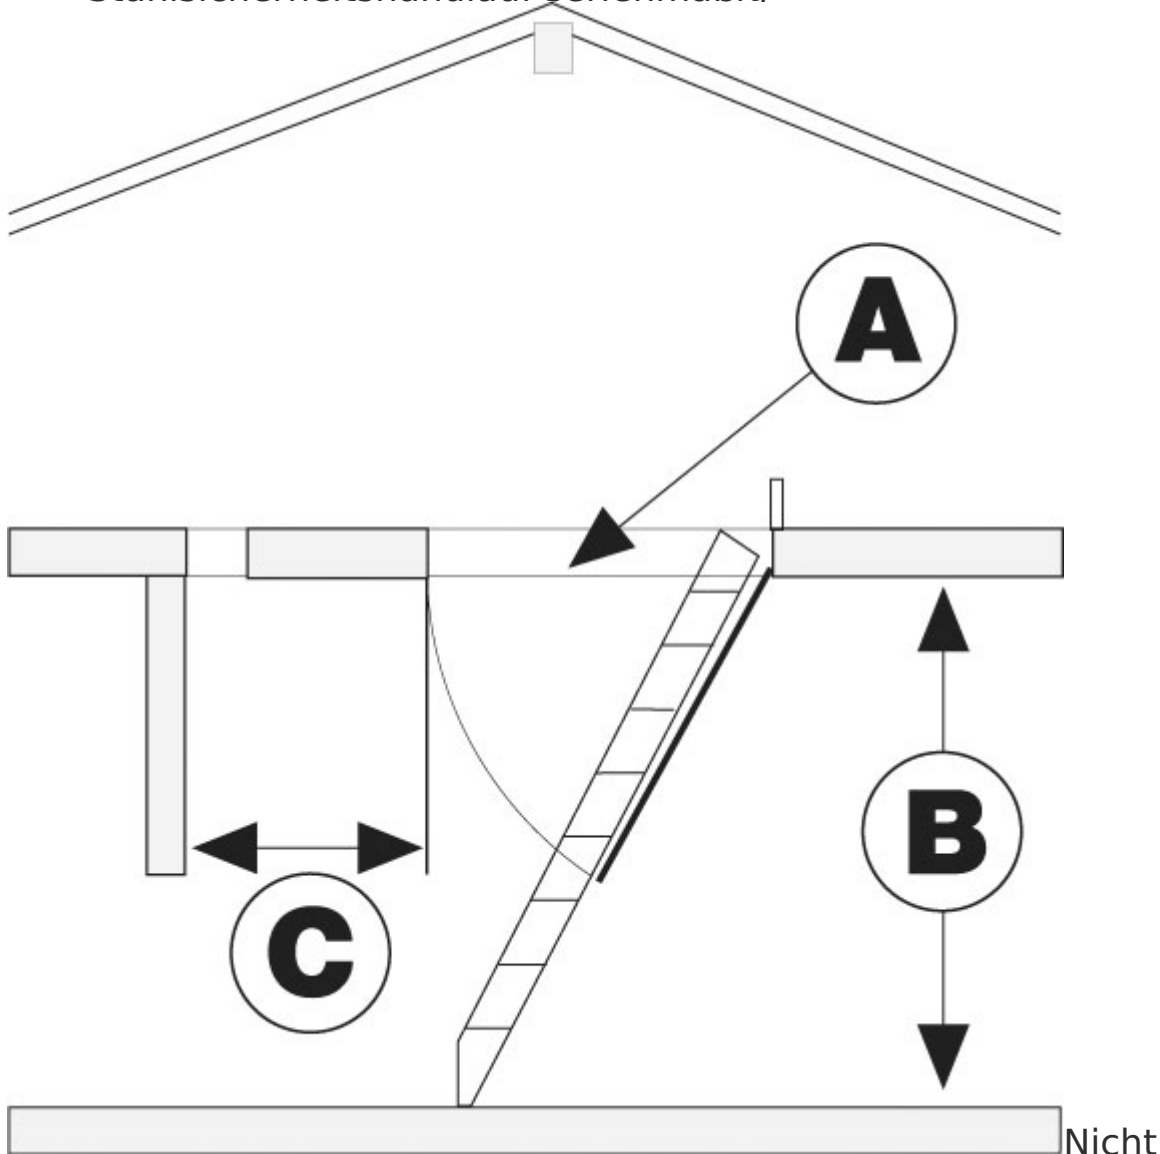

- Besonders starke Ausführung durch 27 mm Stufen
- Stahlsicherheitshandlauf serienmäßig

brandhemmend - Geprüft gemäß DIN EN 14975:2007

(A) Deckenöffnung (cm)	120 x 54*	120 x 60	120 x 70
(B) Lichte Raumhöhe (cm)	220 - 280