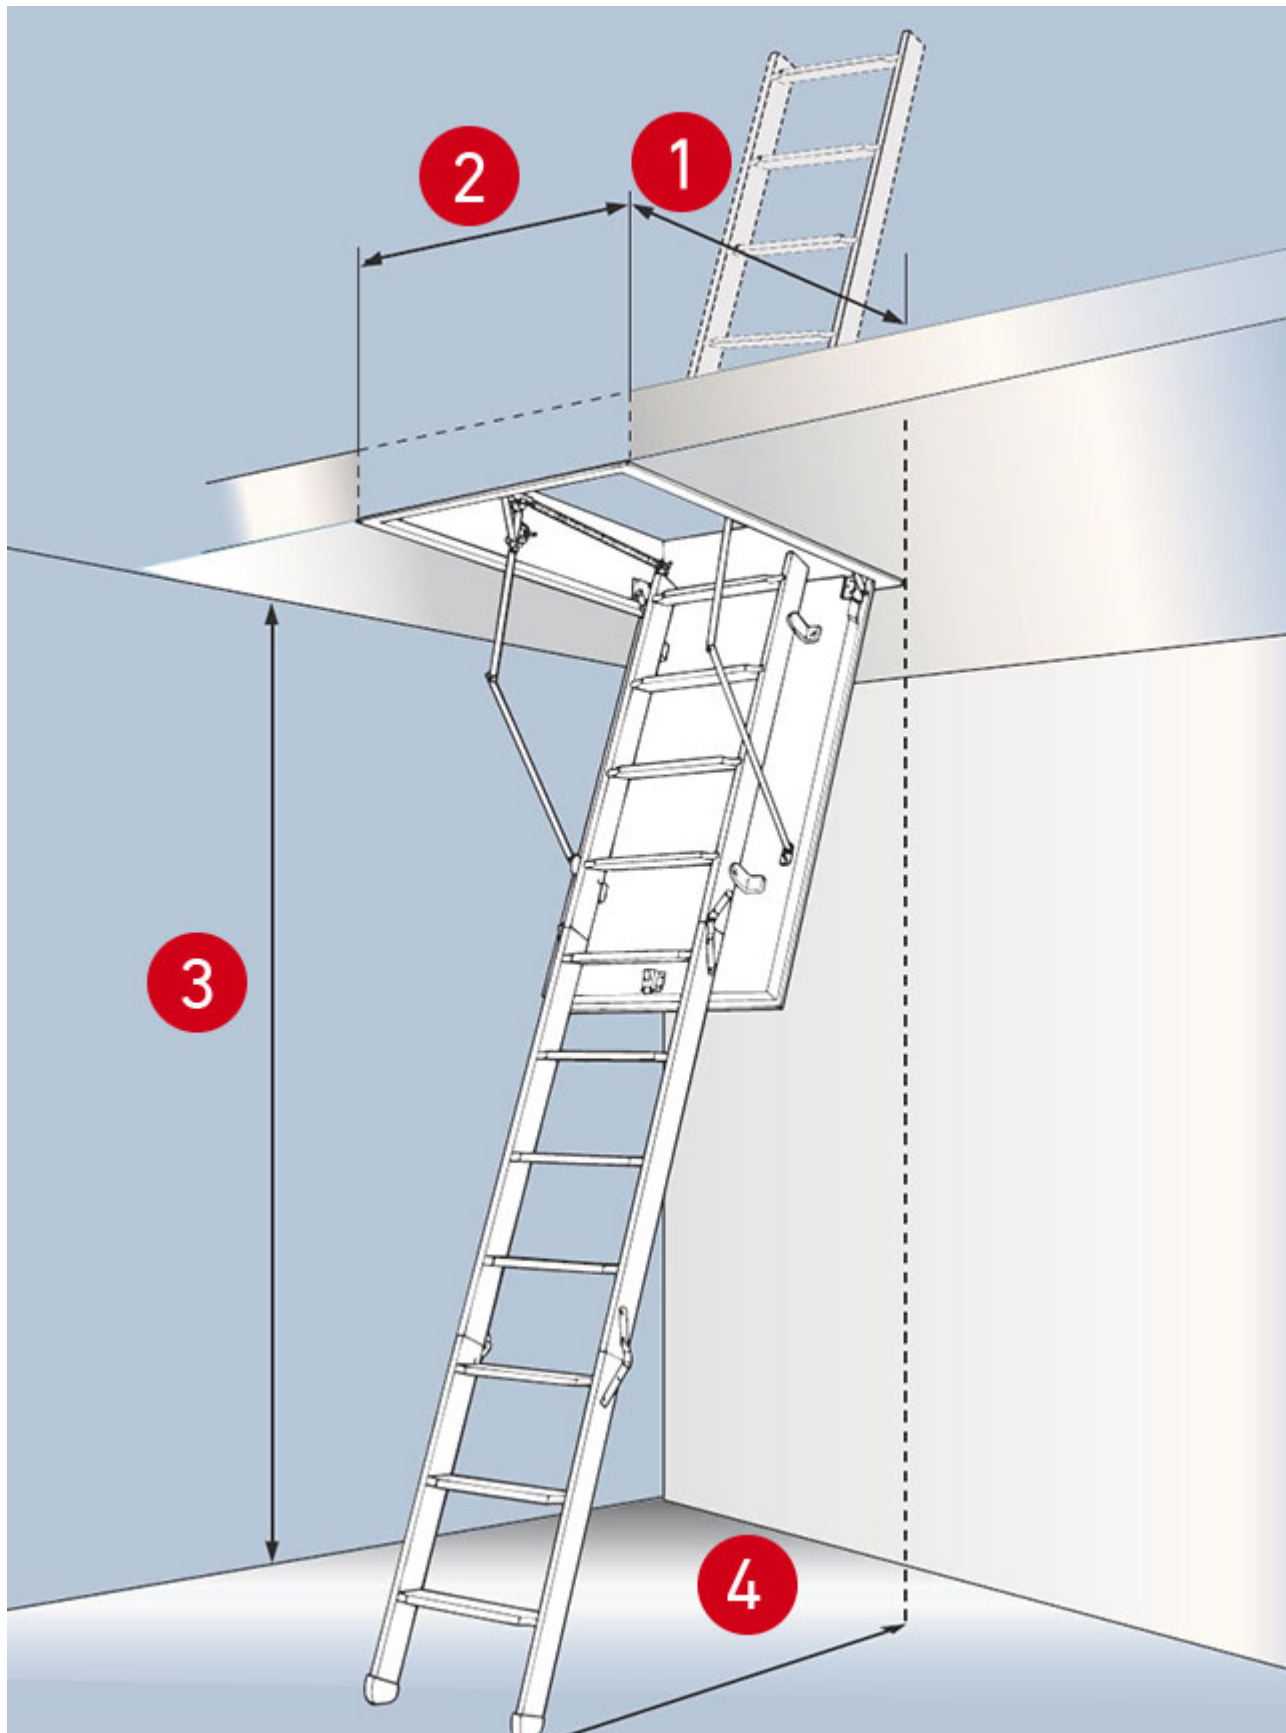

### **Umlaufende Dichtungen und Bekleidungsleisten im Deckel**

Eine umlaufende Hohlkammerdichtung ist bereits im Deckel integriert und gewährleistet zusammen mit dem Deckel in Sandwichbauweise eine gute Isolierung zwischen Dachraum und Wohnbereich. Bekleidungsleisten für den optisch passenden Anschluss der Bodentreppe in der Deckenöffnung sind ebenfalls im Rahmen integriert. Zwei Rollen am Ende des Leiternteiles verleihen der Treppe im ausgefahrenen Zustand besseren

Stand. Für optimale Sicherheit beim Auf- und Abgang sorgen außerdem zwei Teleskophandläufe.

Die DOLLE elektro-top wird alle überzeugen, die eine sichere Bodentreppe mit hohem Bedienkomfort suchen. Sie vereint die Vorzüge einer leicht zu bewegendem Treppe mit hoher Stabilität. Dank elektrischem Öffnen und Schließen ist die DOLLE elektro-top in der Bedienung unschlagbar komfortabel und einfach. Zudem ist sie mit einem bauteilgeprüften U-Wert von 1,20 W/m<sup>2</sup>K gut wärmeisoliert. Die DOLLE elektro-top ist in vier verschiedenen Maßen erhältlich.

Baurechtliche Kategorie: Nicht notwendige Treppe

Hinweis

Nicht für Kaltdächer geeignet!

- Umlaufende Hohlkammerdichtung im Deckel
- Beidseitiger Teleskophandlauf für optimale Sicherheit
- Rollen für besseren Schutz des Fußbodenbelages
- Mit Fernbedienung elektrisch bedienbar
- Im Rahmen integrierte Bekleidungsleiste
- Lieferumfang ...
  - Fernbedienung

Bodentreppe elektrische Scherentreppe elektro-top | Standardmaße  
(Deckenöffnung)

1 Öffnungslänge (cm)	120	130	130	140
2 Öffnungsbreite (cm)	60	70	70	70
3 Lichte Raumhöhe (max., cm)	240 - 280			
4 Ausladung (cm)	140			
max. Ausklappmaß (cm)	160			
U-Wert	1,20			
Stufenmaß (cm)	25 x 10	35 x 10	35 x 10	35 x 10
Stufen Material	Stahl			
Bedienung	elektrisch			
Höhe Kastenaußenmaß (cm)	15			
Traglast (kg)	150			
Eigengewicht (kg)	80			
Artikel-Nr.	DT0354126	DT0354127	DT0354137	DT <b>0354147</b>