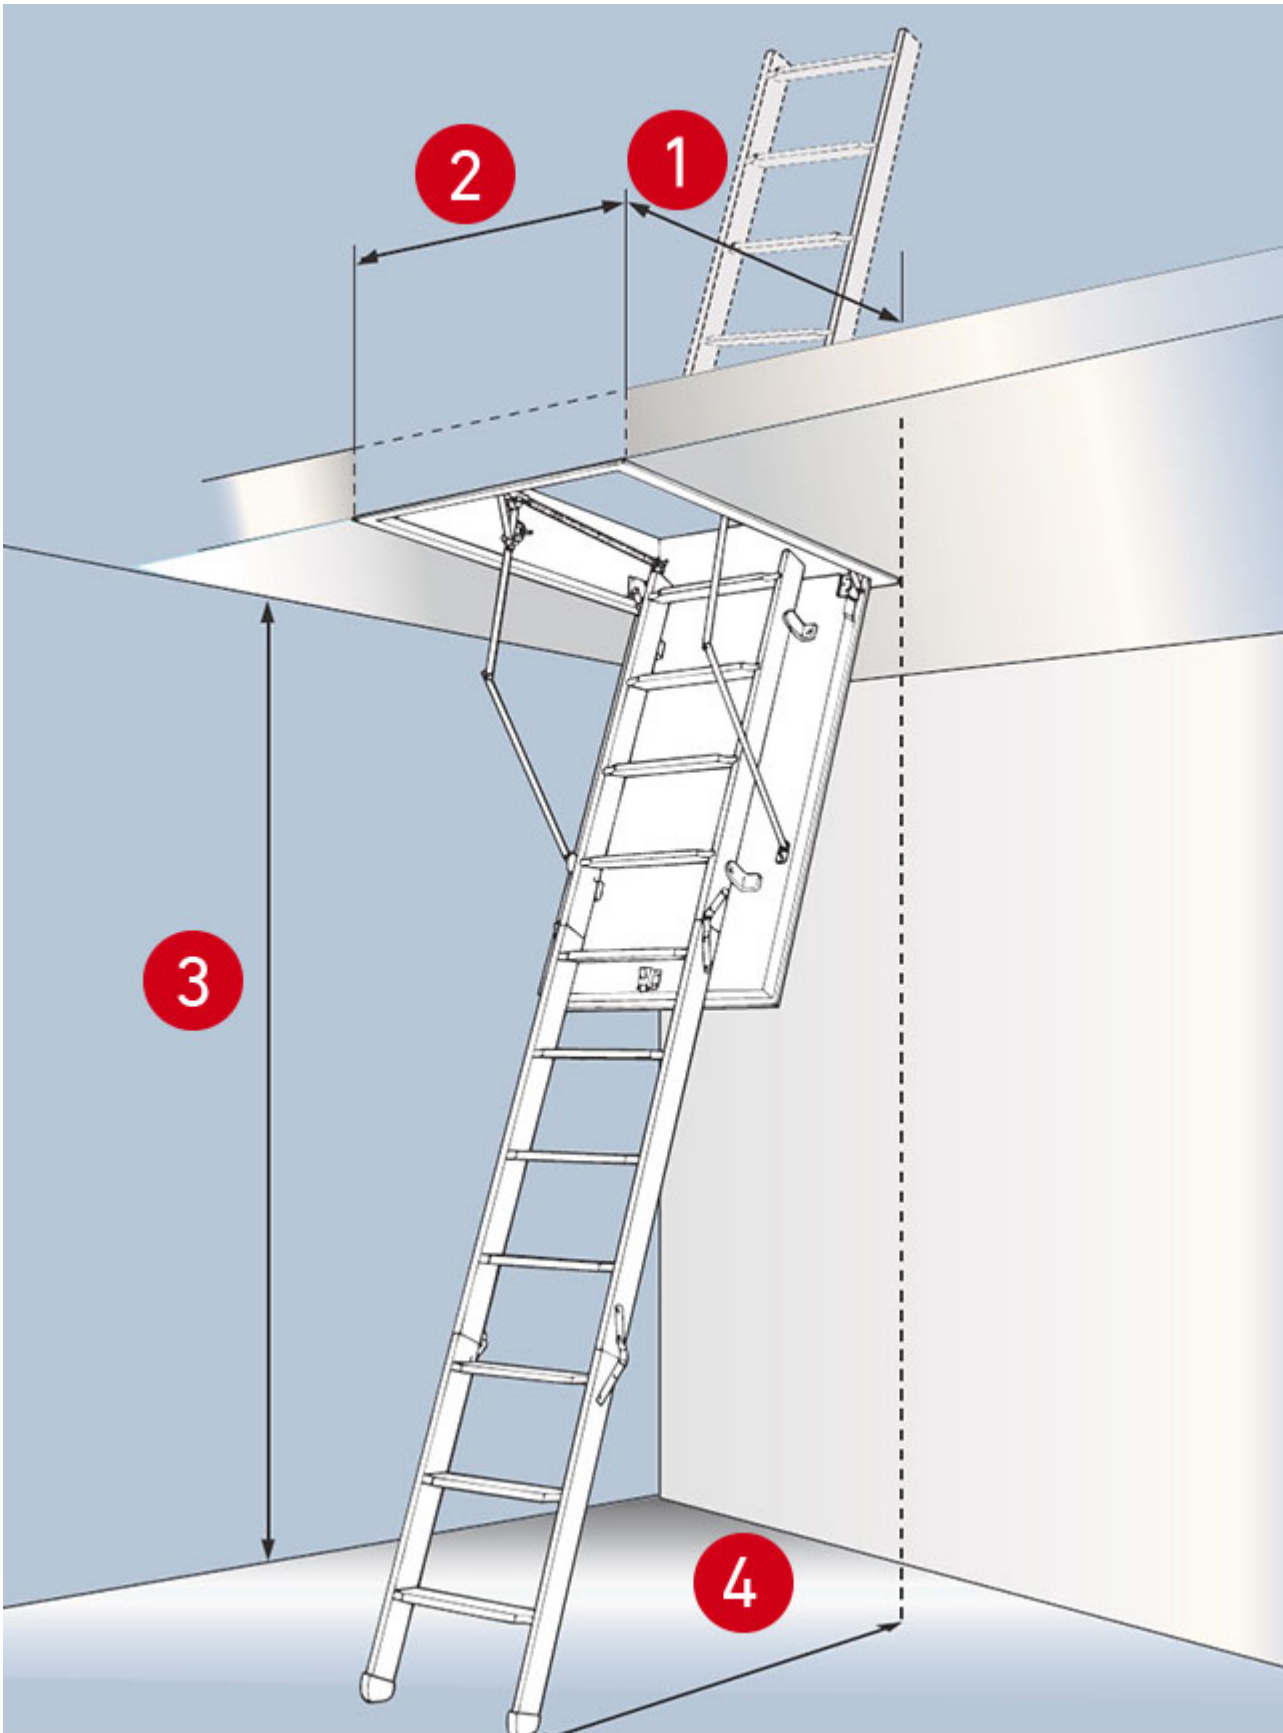

**Die hochwertige Scherentreppe DOLLE alu-top in der
feuerbeständigen Ausführung mit Feuerwiderstand F90.**

Die DOLLE alu-top F90 wird alle begeistern, die den höchsten Komfort, eine hochwertige Ausführung und Sicherheit in einem Produkt suchen. Sie vereint die Vorzüge einer leicht zu bewegendem Treppe mit absoluter Stabilität beim Begehen. Die breiten Metallstufen aus Alu-Druckguss bieten eine große Trittfläche. Die Scherenauszugstechnik sorgt dafür, dass eine häufige Nutzung sicher gewährleistet ist.

Die hochwertige Scherentreppe ist in der Bedienung unschlagbar komfortabel und einfach bedienbar. Durch die Scherenmechanik kann die Treppe mit geringem Kraftaufwand aufgezogen und wieder zusammengeschoben werden. Das Leiternteil besteht aus Alu-Druckguss und ist dadurch leicht aber gleichzeitig stabil und mit 200 kg pro Stufe hoch belastbar. Somit kann sie auch häufiger begangen werden. Zudem ist sie mit einem sehr guten bauteilgeprüften U-Wert von 0,93 W/m²K hervorragend wärmeisolierend.

Die DOLLE alu-top F90 ist in drei verschiedenen Maßen erhältlich:

- 120 x 70 cm
- 130 x 70 cm
- 140 x 70 cm
- Sondermaße, die vom Standardmaß abweichen, sind auf Anfrage lieferbar.

Baurechtliche Kategorie: Nicht notwendige Treppe

Feuerwiderstand über 30 Minuten von oben und unten geprüft nach DIN EN 4102-2:1977-09

Bodentreppe Scherentreppe alu-top F90 Standardmaße (Deckenöffnung)			
1 Öffnungslänge (cm)	120	130	140
2 Öffnungsbreite (cm)	70	70	70
3 Lichte Raumhöhe (max., cm)	279	279	279
4 Ausladung (cm)	145	145	145
max. Ausklappmaß (cm)	155	155	155
U-Wert	0,93	0,93	0,93
Anzahl Stufen	10	10	10
Länge Kastenaußenmaß (cm)	118,5	128,5	138,5
Breite Kastenaußenmaß (cm)	68,5	68,5	68,5
Höhe Kastenaußenmaß (cm)	24,0	24,0	24,0
Traglast (kg)	200	200	200
Eigengewicht (kg)	60	60	60
Artikel-Nr.	DT0330827	DT0330837	DT0330847