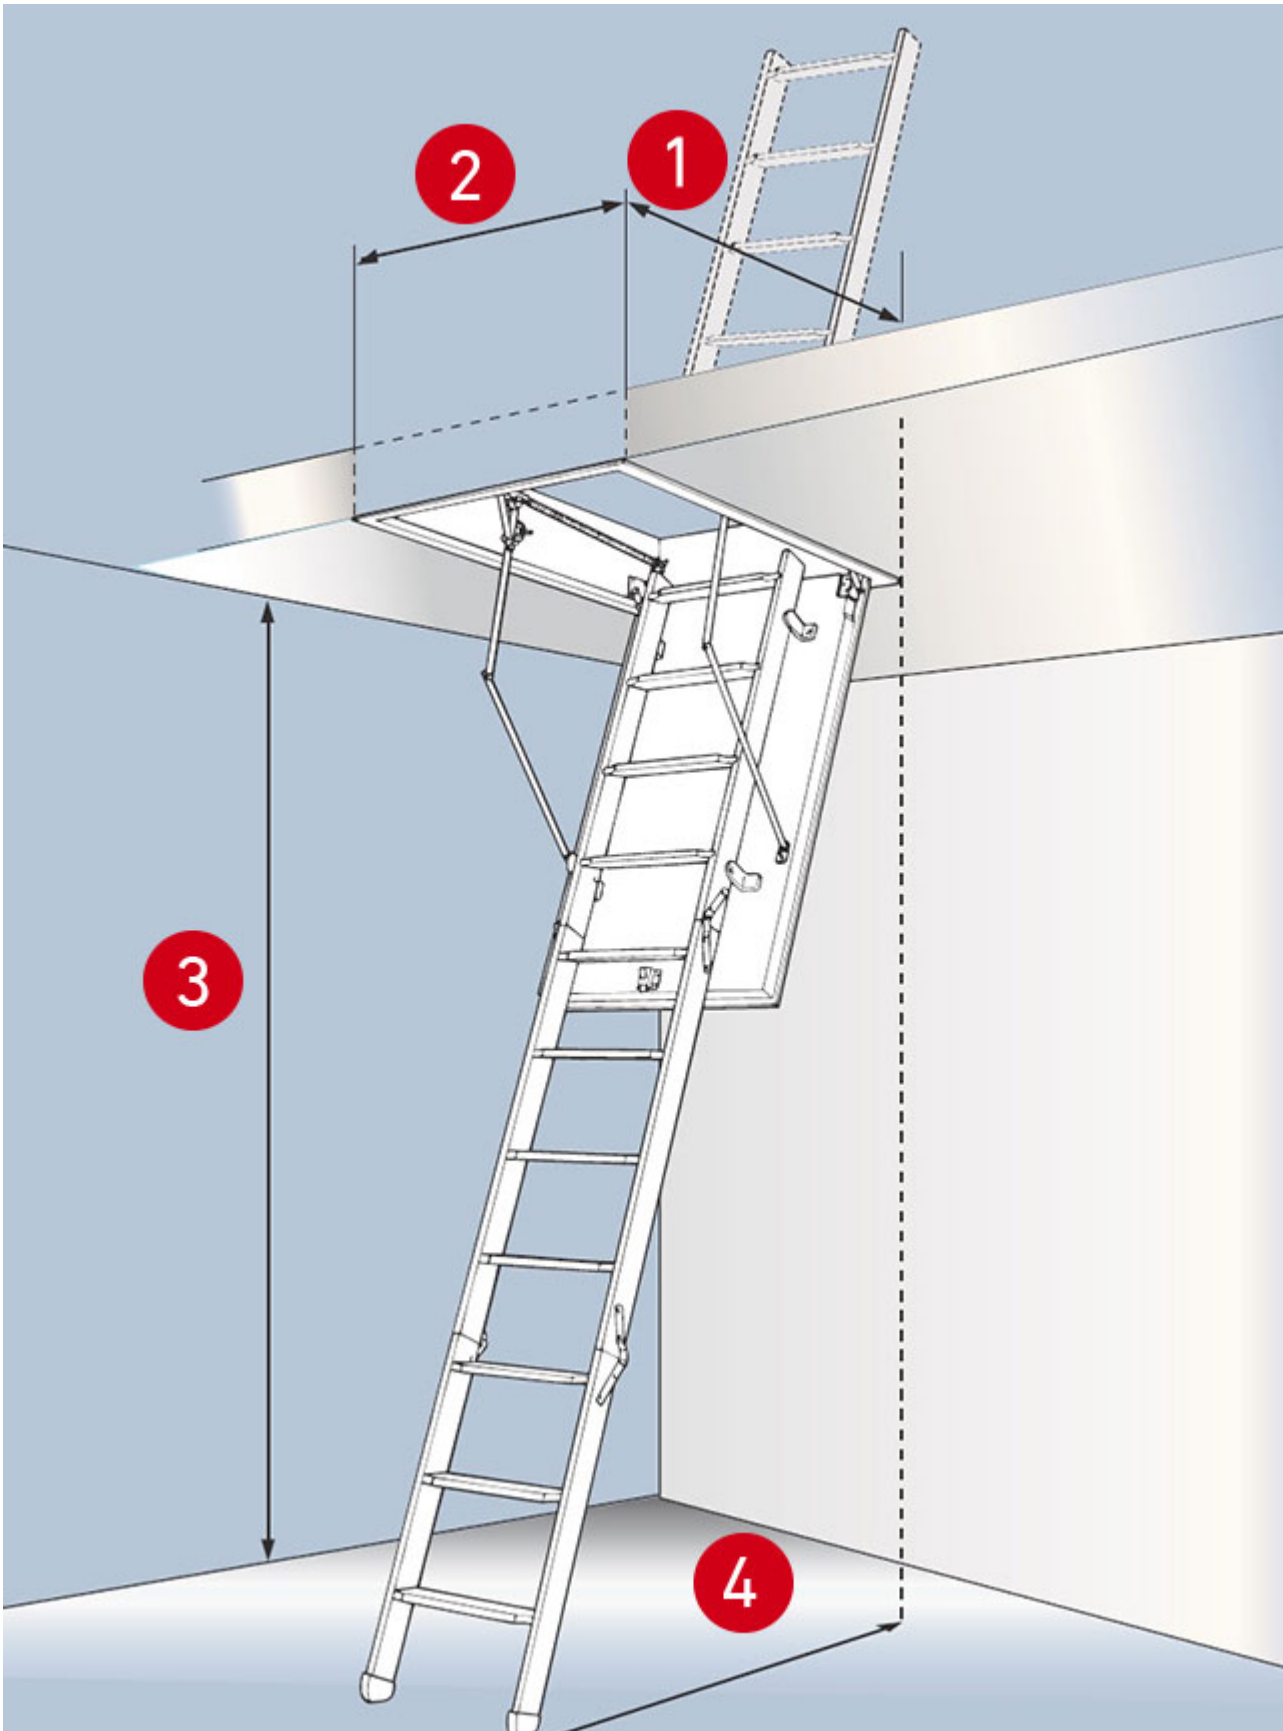

✔ SOFORT LIEFERBAR

Ausladung: 1,18 m	Deckelstärke: 76 mm	U-Wert: 0,57W/m ² ·K
Lichte Raumhöhe: 274 cm	Hersteller: Dolle Treppen	Kategorie: Scherentreppen
Tragkraft: 200 kg		

Die DOLLE alu-top F30 wird alle begeistern, die den höchsten Komfort, eine hochwertige Ausführung und Sicherheit in einem Produkt suchen. Sie vereint die Vorzüge einer leicht zu bewegenden Treppe mit absoluter Stabilität beim Begehen. Die breiten Metallstufen aus Alu-Druckguss

bieten eine große Trittfläche. Die Scherenauszugstechnik sorgt dafür, dass eine häufige Nutzung sicher gewährleistet ist.

Die hochwertige Scherentreppe ist in der Bedienung unschlagbar komfortabel und einfach bedienbar. Durch die Scherenmechanik kann die Treppe mit geringem Kraftaufwand aufgezogen und wieder zusammengeschoben werden. Das Leiternteil besteht aus Alu-Druckguss und ist dadurch leicht aber gleichzeitig stabil und mit 200 kg pro Stufe hoch belastbar. Somit kann sie auch häufiger begangen werden. Zudem ist sie mit einem sehr guten bauteilgeprüften U-Wert von 0,57 W/m²K hervorragend wärmeisolierend.

Die DOLLE alu-top F30 ist in sechs verschiedenen Maßen erhältlich:

- 112/120 x 60 cm
- 112/120/130/140 x 70 cm.
- Sondermaße, die vom Standardmaß abweichen, sind auf Anfrage lieferbar.

Baurechtliche Kategorie: Nicht notwendige Treppe

○ Montageschrauben

Feuerwiderstand über 30 Minuten von oben und unten geprüft nach DIN EN 4102-2:1977-09

Bodentreppe Scherentreppe alu-top F30 | Standardmaße (Deckenöffnung)

1 Öffnungslänge (cm)	112	112	120	120	130	140
2 Öffnungsbreite (cm)	60	70	60	70	70	70
3 Lichte Raumhöhe (max., cm)	279	279	279	279	279	279
4 Ausladung (cm)	145	145	145	145	145	145
max. Ausklappmaß (cm)	155	155	155	155	155	155
U-Wert	0,58	0,58	0,58	0,58	0,58	0,58
Anzahl Stufen	10	10	10	10	10	10
Länge Kastenaußenmaß (cm)	105	105	118,5	118,5	128,5	138,5
Breite Kastenaußenmaß (cm)	58,5	68,5	58,5	68,5	68,5	68,5
Höhe Kastenaußenmaß (cm)	24,0	24,0	24,0	24,0	24,0	24,0
Traglast (kg)	200	200	200	200	200	200