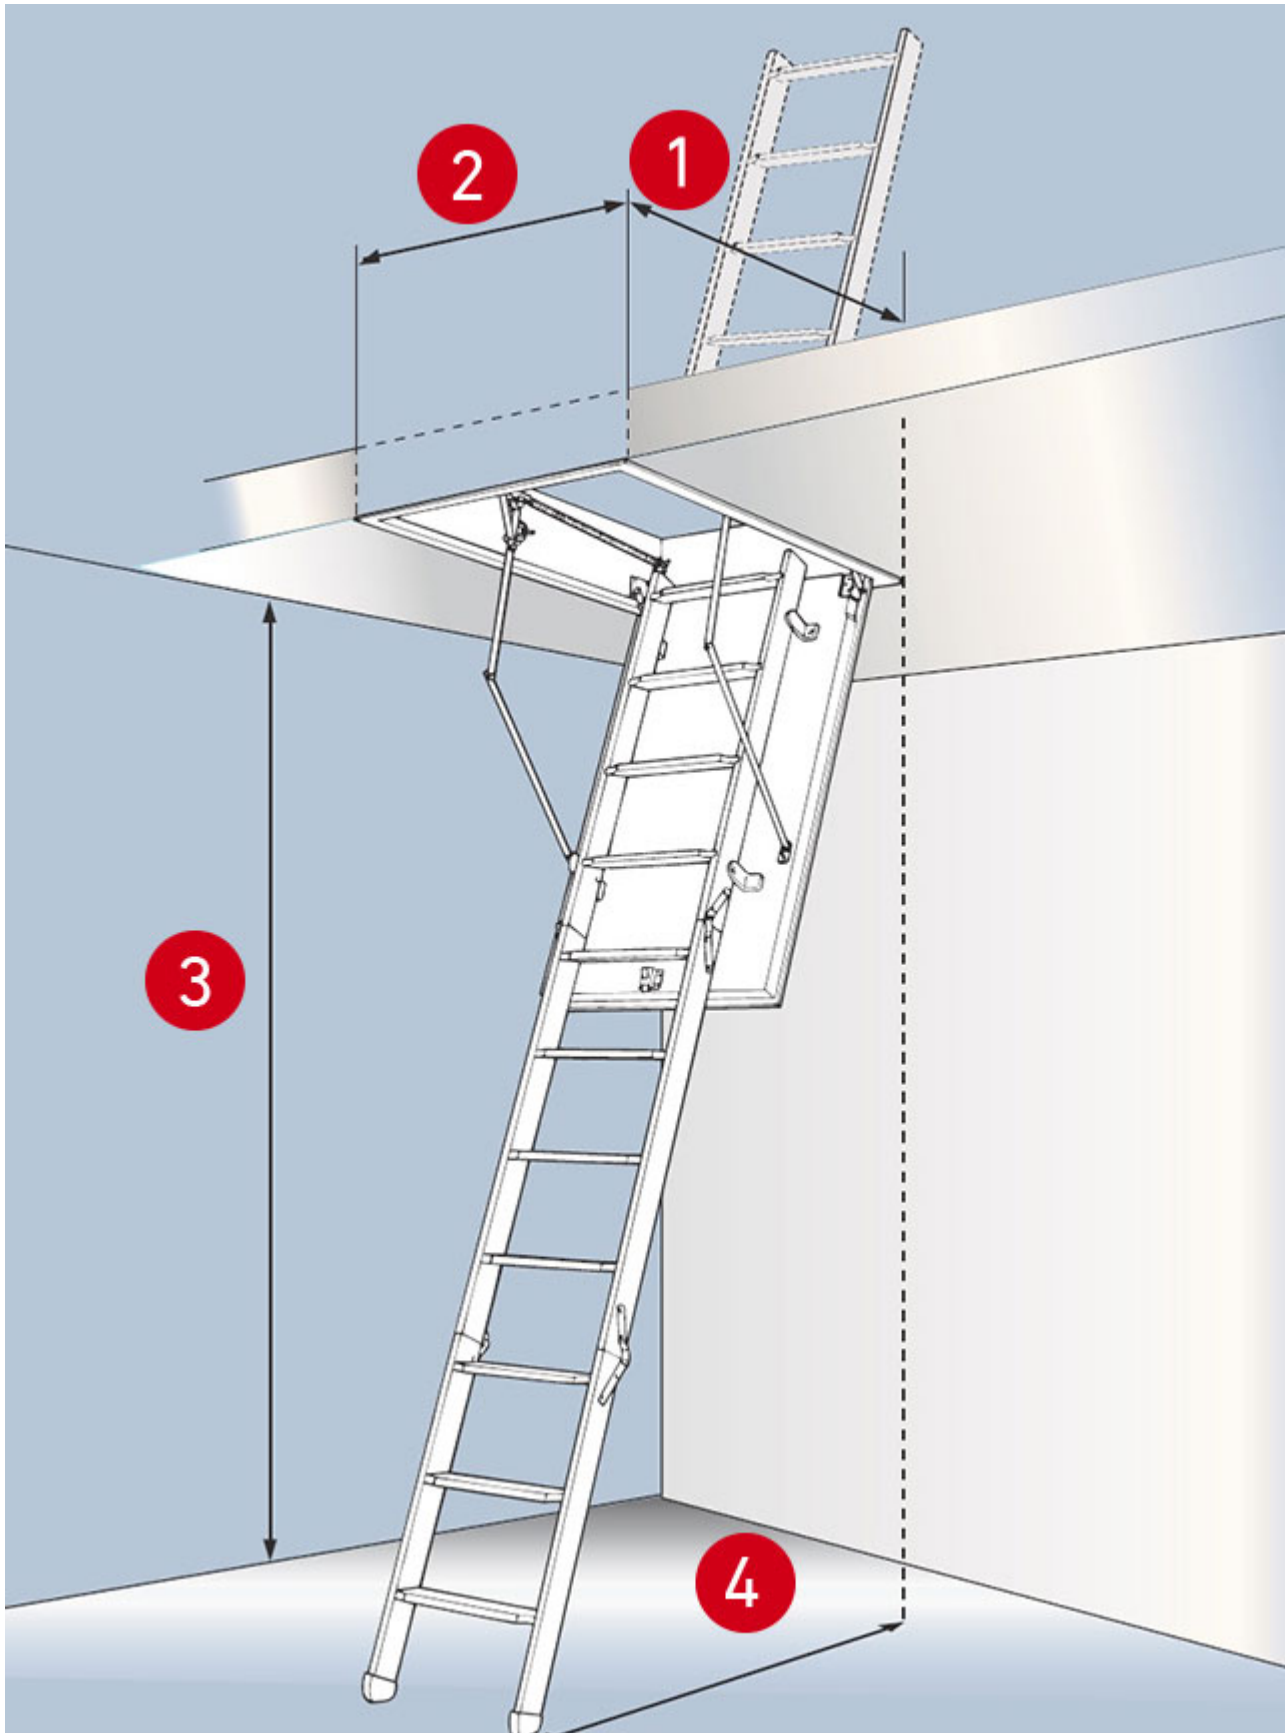

Leichter Einbau dank clickFIX®-Technologie

Der patentierte Knickhebel im Lukenkasten aller DOLLE clickFIX®-Modelle erlaubt die Montage ohne Werkzeug und überzeugt durch eine

hervorragende Justierbarkeit zwischen Hebel und Bolzenplatte. Der Hebel wird lediglich auf die Bolzenplatte aufgesteckt, herumgedreht und kann sich danach nicht wieder lösen. Der Lukenkasten bietet mit 24 cm Höhe die Möglichkeit für den Einbau in stärker gedämmte oder abgehängte Decken.

### Optimale Dämmung und Luftdichtigkeit

Der Lukenkasten bietet mit 24 cm Höhe die Möglichkeit für den Einbau in stärker gedämmte oder abgehängte Decken. Die patentierte Bodentreppen-Linie DOLLE clickFIX® ist für den Übergang vom warmen Wohnraum zum kühleren Dachboden optimal gedämmt und leicht im Einbau. Alle Modelle sind mit einem Deckenanschlussband aus Twin-Aktiv Folie ausgestattet. Dieses verhindert den Energieverlust, der durch das Entweichen von warmer Luft über die Einbaufuge aus dem Wohnbereich entsteht. Die umlaufenden Doppeldichtungen sowie Eckdichtungen im Lukenkasten verringern die Gefahr der Bildung von Kondenswasser deutlich und schützen wirksam gegen eine mögliche Schimmelbildung.

### • **Lieferumfang ...**

- Abdeckleisten aus Kunststoff
- Fußkappen
- Bedienstab

- Deckenanschlussband
- TwinAktiv-Folie
- Zwei umlaufende Dichtungen
- Zusätzliche Eckdichtungen

Bodentreppe clickFIX® vario   Standardmaße (Deckenöffnung)							
1 Öffnungslänge (cm)	90	90	110	110	120	120	130
2 Öffnungsbreite (cm)	60	70	60	70	60	70	70
U-Wert (W/m <sup>2</sup> ·K)	0,49						
Länge Kastenaußenmaß (cm)	87,5	87,5	107,5	107,5	117,5	117,5	127,5
Breite Kastenaußenmaß (cm)	57,6	67,6	57,6	67,6	57,6	67,6	67,6
Höhe Kastenaußenmaß (cm)	24,0						
Traglast (kg)	150						
Anzahl Stufen	9						
3 Lichte Raumhöhe (cm)	239 - 266						
4 Ausladung (cm)	siehe Maßblätter unten!						
Artikel-Nr.	0330000	0330001	0330002	0330008	<b>0330014</b>	0330020	0330026
Anzahl Stufen	10						
3 Lichte Raumhöhe (cm)	266 - 295						