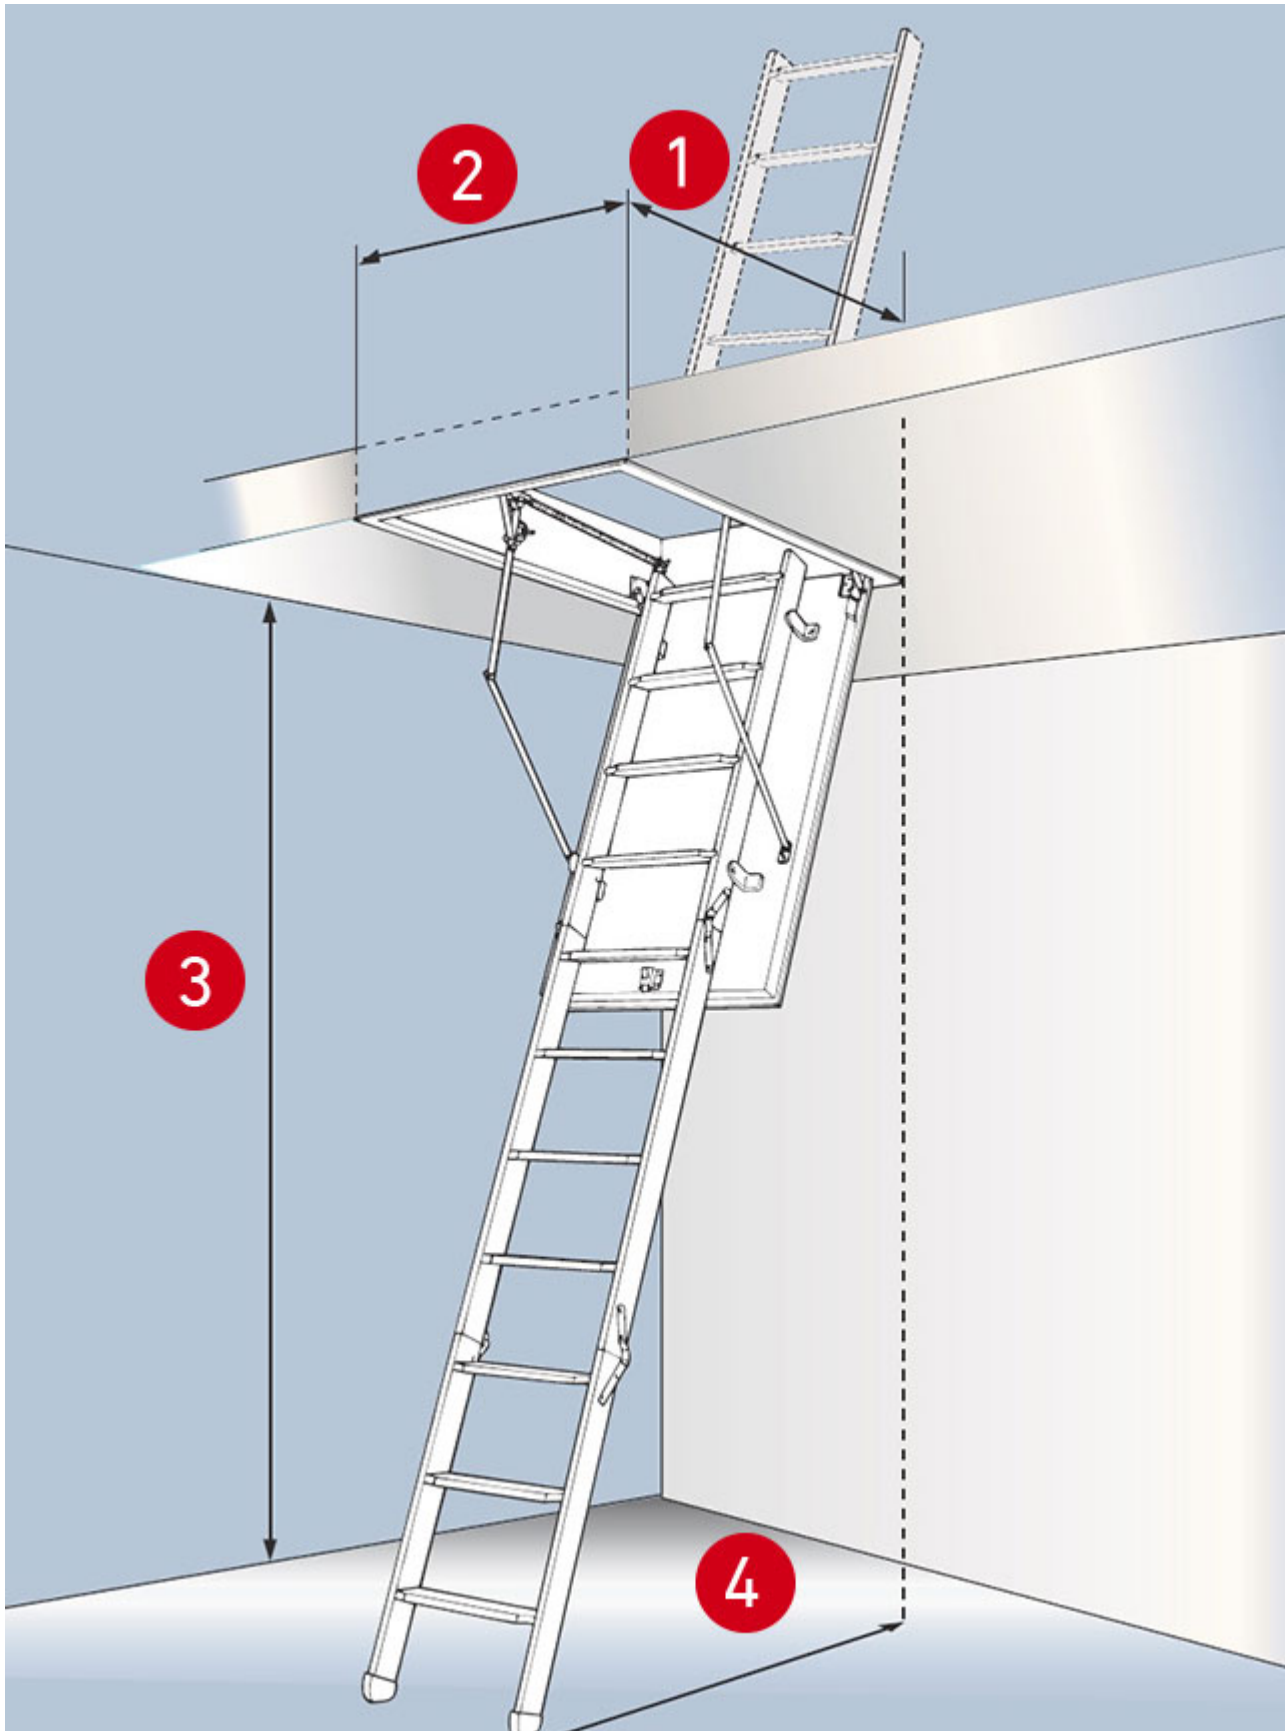

Bodentreppe clickFIX® vario | Standardmaße (Deckenöffnung)							
1 Öffnungslänge (cm)	90	90	110	110	120	120	130
2 Öffnungsbreite (cm)	60	70	60	70	60	70	70
U-Wert (W/m²·K)	0,49						
Länge Kastenaußenmaß (cm)	87,5	87,5	107,5	107,5	117,5	117,5	127,5
Breite Kastenaußenmaß (cm)	57,6	67,6	57,6	67,6	57,6	67,6	67,6
Höhe Kastenaußenmaß (cm)	24,0						
Traglast (kg)	150						
Anzahl Stufen	9						
3 Lichte Raumhöhe (cm)	239 - 266						
4 Ausladung (cm)	siehe Maßblätter unten!						
Artikel-Nr.	0330000	0330001	0330002	0330008	0330014	0330020	0330026
Anzahl Stufen	10						
3 Lichte Raumhöhe (cm)	266 - 295