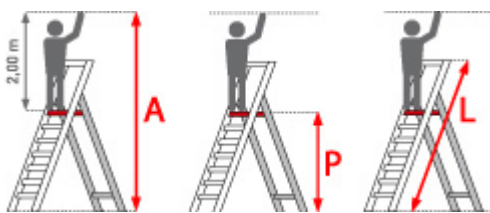

Ausladung: 1,44 m	Holmbreite: 24 mm	Holmlänge: 60 mm
Arbeitshöhe: 2,76 m	Leiterlänge: 1,76 m	Sprossen/Stufen: 8
Hersteller: Facal	Trittform: Stufen	Material: Aluminium
Kategorie: Stehleiter	Begehbarkeit: zweiseitig	Teilbarkeit: 2x

- Stufensteherleiter aus Aluminium (beidseitig begehbar)
- Dreifach geweitete und gebördelte Stufen-Holm-Verbindung.
- Hochwertige Leiter für professionelle Ansprüche.
- Scharniere aus Gussaluminium.
- 68° Neigungswinkel
- 2 hochfeste 3 cm breite Gurtbänder an beiden Seiten zur Spreizsicherung.