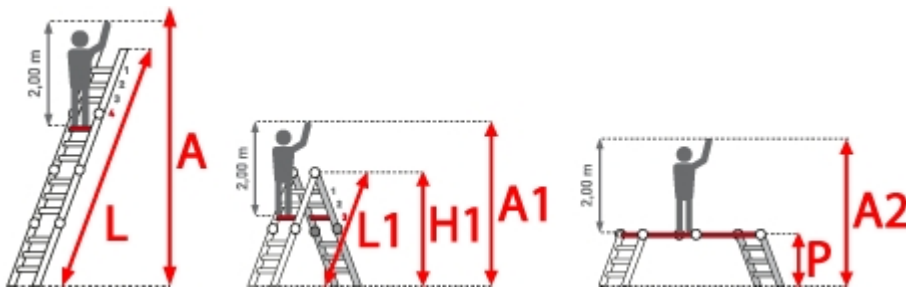

**Hersteller:** Euroline

**Teilbarkeit:** 4x

**Material:**

Aluminium

**Kategorie:**

Teleskopleiter

**Begehbarkeit:**

zweiseitig

# PREMIUM line

- Geschweißte Sprossenprofile mit Profilierung
- Von Sprosse zu Sprosse bis fast auf doppelte Höhe ausziehbar
- Arretierung über robuste Stellgriffe
- Als eingeschobene Stehleiter beim Transport sehr kompakt
- Einfache und absolut sichere Höhenverstellung
- Gelenkarretierung durch nach außen Ziehen des Gelenkdeckels komfortabel lösen
- Sicherheitsgelenke rasten selbstständig ein
- Leichtgängige Mechanik
- Stranggepresste Sprossenprofile mit starker Profilierung für verbesserte Rutschhemmung
- Holme aus stranggepressten Aluminiumprofilen mit Sicke für sehr hohe Stabilität

## Radsatz zum Transport

- Ergonomisch
- Leicht verfahrbar

Sprossenzahl	4x3	4x4	4x5	4x6
Leiterlänge L als Anlegeleiter (m)	2,95	4,05	5,20	6,30
Senkrechte Höhe als Stehleiter (m)	1,45	1,95	2,50	3,05
Ausladung als Stehleiter (m)	0,70	0,90	1,05	1,25
Untere Breite (m)	0,49	0,56	0,62	0,70
Transportmaß (m)	0,95x0,50x0,29	1,25x0,57x0,29	1,52x0,64x0,29	1,80x0,70x0,29
Gewicht (kg)	12,1	15,2	17,6	20,5
Artikelnummer	3162103	3162104	3162105	3162106