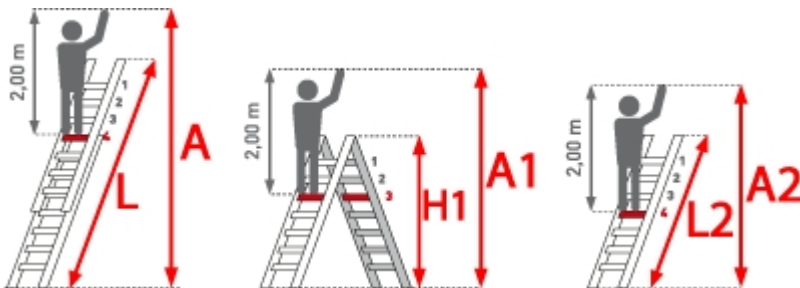

EN 131-4

Art. Nr.: 3047-OX

ab 461,55 €

(inkl. MwSt., zzgl.
Versandkosten)

✔ SOFORT LIEFERBAR

Hersteller: Euroline **Trittform:** Sprossen **Teilbarkeit:** 2x
Material: Aluminium **Kategorie:** Gelenkleiter **Begehbarkeit:** zweiseitig

PREMIUM line

**Aluminium Klappleiter, flexibel einsetzbar mit
Standverbreiterung für normgerechtes Arbeiten nach EN 131-4.**

- Von Sprosse zu Sprosse bis fast auf doppelte Höhe ausziehbar
- Arretierung über robuste Stellgriffe
- Als eingeschobene Stehleiter beim Transport
- sehr kompakt
- Einfache und absolut sichere Höhenverstellung
- Gelenkarretierung durch nach außen Ziehen des Gelenkdeckels komfortabel lösen
- Sicherheitsgelenke rasten selbstständig ein
- Leichtgängige Mechanik

Sprossenzahl	4 x 4	4 x 5	4 x 6
Länge als Anlegelänge L (m)	4,10	5,20	6,30
Arbeitshöhe als Anlegeleiter (m)	4,85	5,90	7,00
Senkrechte Höhe als Stehleiter (m)	1,95	2,50	3,05
Untere Breite (m)	0,56	0,62	0,70