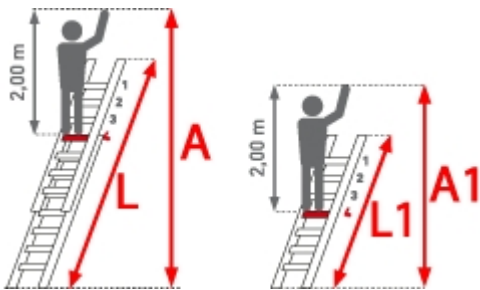

Art. Nr.: E3051112

452,70 €

~~UVP 659,26 €~~
(inkl. MwSt., zzgl.
Versandkosten)

✔ SOFORT LIEFERBAR

Standhöhe: 2,65 m	Arbeitshöhe: 4,65 m	Leiterlänge: 3,45 m
Sprossen/Stufen: 12	Hersteller: Euroline	Trittform: Sprossen
Teilbarkeit: 2x	Material: Aluminium	Kategorie: Stehleiter
Begehbarkeit: zweiseitig		

PREMIUM line

32mm tiefe, gewinkelte Trapezsprossen

- Sprossen mit 32mm waagerechter Auftrittfläche für sicheren und ermüdungsfreien Stand, Sprossenabstand 280mm
- Geschweißte Sprossenprofile mit Profilierung
- Stranggepresste Sprossenprofile mit starker Profilierung für verbesserte Rutschhemmung
- Holme aus stranggepressten Aluminiumprofilen mit Sicke für sehr hohe Stabilität
- Sprossenwinkel zur Holmaussteifung ab Größe 2x7
- Premium-Gummifuß sorgt mit mehr Auflagefläche für einen noch sicheren Stand
- Durchgehend geriffelte Sprossen und rutschfeste Gummifüße sorgen für sicheren und bequemen Stand

Sprossenzahl	2x4	2x5	2x6	2x7	2x8	2x10	2x12
Leiterlänge L (m)	1,25	1,50	1,80	2,05	2,35	2,90	3,45
Arbeitshöhe (m)	2,50	2,75	3,05	3,30	3,60	4,10	4,65
Senkrechte Höhe (m)	1,14	1,40	1,68	1,95	2,23	2,77	3,31
Ausladung (m)	0,94	1,06	1,26	1,42	1,60	1,83	2,17
Untere Breite (m)	0,49	0,52	0,55	0,58	0,61	0,67	0,73
Gewicht (kg)	4,0	5,0	6,0	7,0	8,5	11,0	12,0
Artikelnummer	3051104	3051105	3051106	3051107	3051109	3051110	3051112