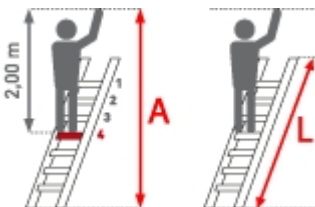

Sprossen/Stufen: 9

Hersteller: Zarges

Trittform: Sprossen

Teilbarkeit: 1x

Material: Aluminium

Kategorie:
Teleskopleiter

Begehbarkeit:
einseitig

Der Platz-Weltmeister: kleinstes Format für den Transport, aber sicherer Stand auf breiten Sprossen.

- Zusammengeschoben passt die Leiter in jeden Kofferraum
- Verschiedene Höhen einstellbar - mehrere Leitern in einer und somit immer die passende Höhe
- Breite Sprossen sorgen für Komfort bei Auf- und Abstieg
- Holme abriebfest eloxiert
- Norm: EN 131-6