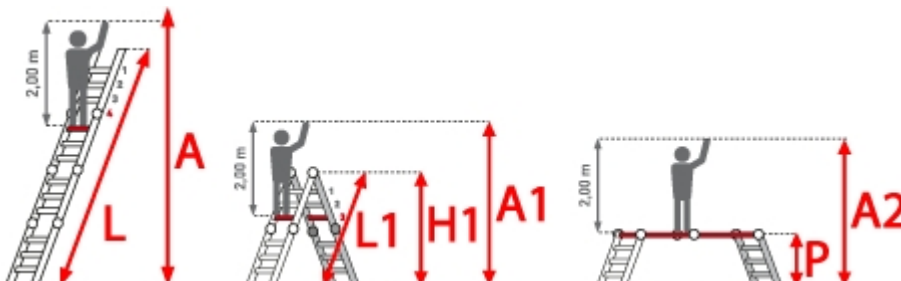

Kategorie: Teleskopleiter

PREMIUM line

- Von Sprosse zu Sprosse bis fast auf doppelte Höhe ausziehbar

- Arretierung über robuste Stellgriffe
- Als eingeschobene Stehleiter beim Transport sehr kompakt
- Einfache und absolut sichere Höhenverstellung
- Gelenkarretierung durch nach außen Ziehen des Gelenkdeckels komfortabel lösen
- Sicherheitsgelenke rasten selbstständig ein
- Leichtgängige Mechanik
- Stranggepresste Sprossenprofile mit starker Profilierung für verbesserte Rutschhemmung
- Holme aus stranggepressten Aluminiumprofilen mit Sicke für sehr hohe Stabilität

Sicherheitsgelenk

- Keine Quetschgefahr
- Selbsteinrastend
- Komfortable Bedienung

Sprossenzahl	4x3	4x4	4x5	4x6
--------------	-----	-----	-----	-----

Leiterlänge L als Anlegeleiter (m)	2,95	4,05	5,20	6,30
Senkrechte Höhe als Stehleiter (m)	1,45	1,95	2,50	3,05
Ausladung als Stehleiter (m)	0,70	0,90	1,05	1,25
Untere Breite (m)	0,49	0,56	0,62	0,70
Transportmaß (m)	0,95 x 0,50 x 0,22	1,25 x 0,57 x 0,22	1,52 x 0,64 x 0,22	1,80 x 0,70 x 0,22
Gewicht (kg)	10,0	12,5	14,5	16,5
Artikelnummer	3160103	3160104	3160105	3160106