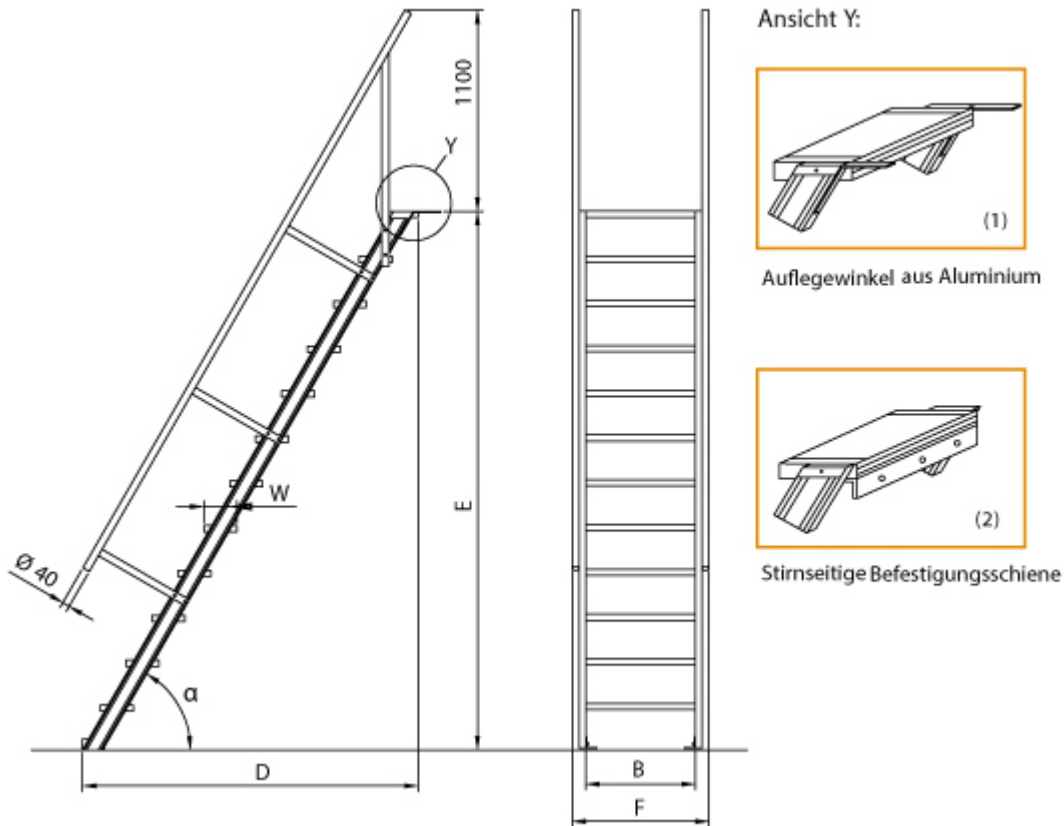

Stufenanzahl	4	5	6	7	8	9	10	11
Senkrechte Höhe E (m)	1,00	1,25	1,50	1,75	2,00	2,25	2,50	2,75
Ausladung D (m)	0,68	0,83	0,97	1,,12	1,26	1,40	1,55	1,70
Artikelnummer								
600mm Stufenbreite	5106104	5106105	5106106	5106107	5106108	5106109	5106110	5106111
800mm Stufenbreite	5106204	5106205	5106206	5106207	5106208	5106209	5106210	5106211
1000mm Stufenbreite	5106304	5106305	5106306	5106307	5106308	5106309	5106310	5106311