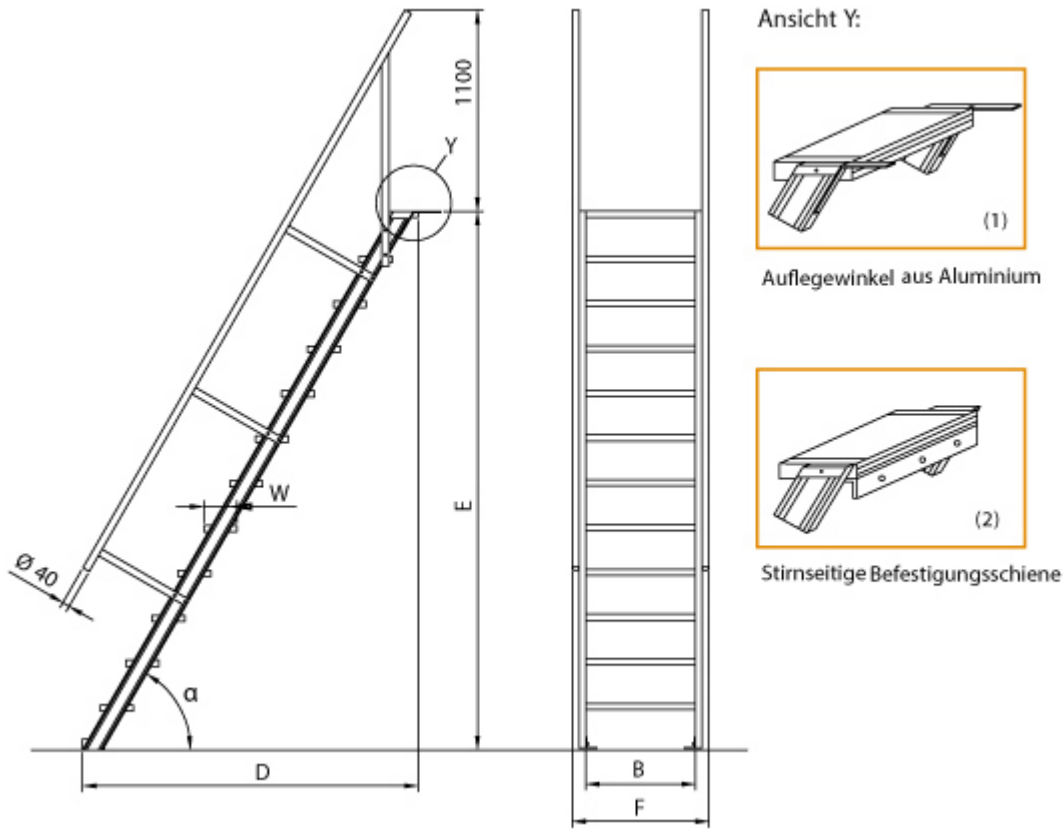

Stufenanzahl	4	5	6	7	8	9	10	11
Senkrechte Höhe E (m)	1,00	1,25	1,50	1,75	2,00	2,25	2,50	2,75
Ausladung D (m)	0,68	0,83	0,97	1,12	1,26	1,40	1,55	1,70
Artikelnummer								
600mm Stufenbreite	5106104	5106105	5106106	5106107	5106108	5106109	5106110	5106111
800mm Stufenbreite	5106204	5106205	5106206	5106207	5106208	5106209	5106210	5106211
1000mm Stufenbreite	5106304	5106305	5106306	5106307	5106308	5106309	5106310	5106311