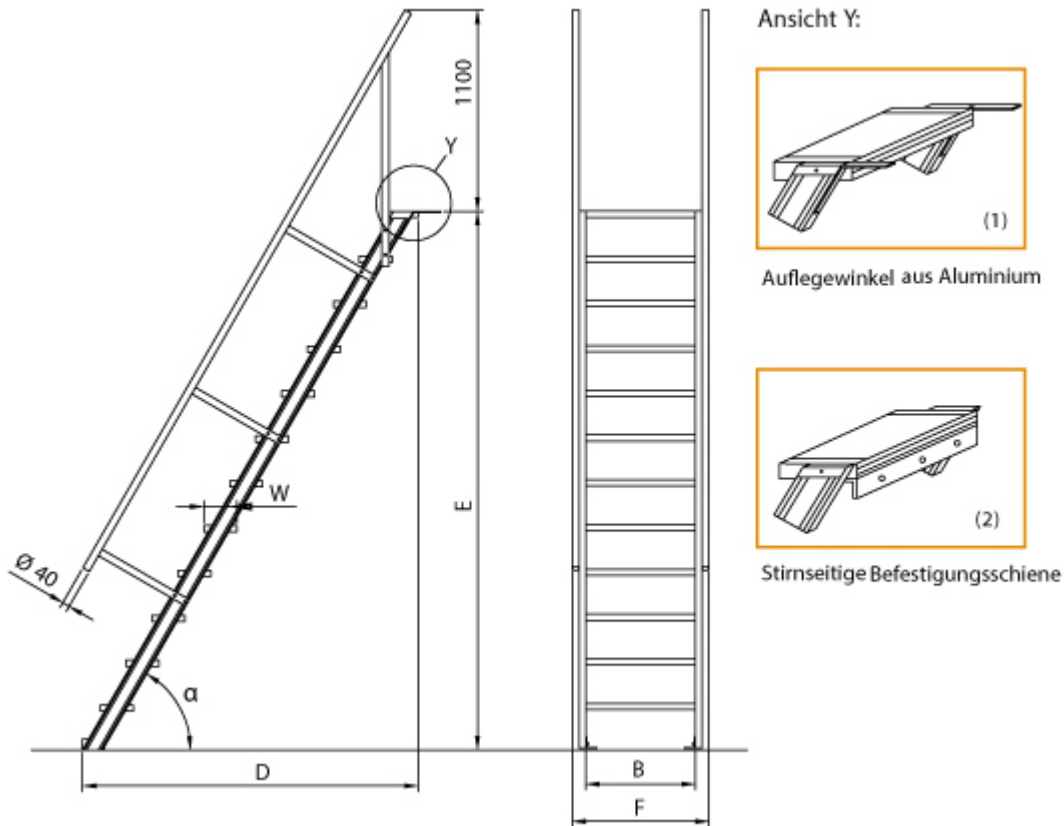

Stufenanzahl	4	5	6	7	8	9	10	11
Senkrechte Höhe E (m)	1,00	1,25	1,50	1,75	2,00	2,25	2,50	2,75
Ausladung D (m)	0,68	0,83	0,97	1,12	1,26	1,40	1,55	1,70
Artikelnummer								
600mm Stufenbreite	5106104	5106105	5106106	5106107	5106108	5106109	5106110	5106111
800mm Stufenbreite	5106204	5106205	5106206	5106207	5106208	5106209	5106210	5106211
1000mm Stufenbreite	5106304	5106305	5106306	5106307	5106308	5106309	5106310	5106311