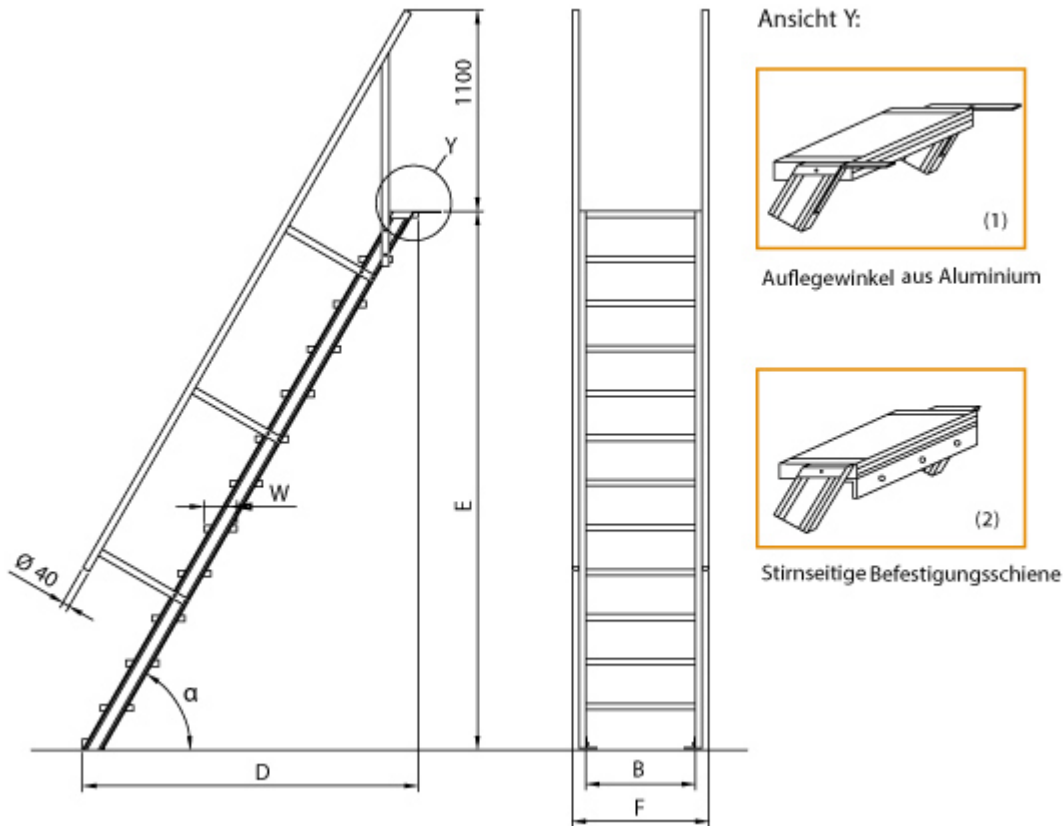

Stufenbreite: 100
cm

Podest: nein

Senkrechte Höhe: 3,96 m	Sprossen/Stufen: 18	Trittform: Stufen
Hersteller: Euroline	Material: Aluminium	Kategorie: Treppen
Lieferzeit: bis zu 12 Tage Lieferzeit		

- Aluminium-Treppen für individuelle Lösungen
- Lieferung mit einseitigem **Treppengeländer** (zweites Geländer gegen Aufpreis)
- Treppengeländer inkl. Knieleiste
- Geländer aus Aluminiumrohr ($\varnothing=40\text{mm}$)
- Ab einer Steighöhe von 500mm sowie einem Luftspalt $>200\text{mm}$, zwischen Konstruktion und bauseitigem Objekt, ist gemäß DIN EN ISO 14122 an der entsprechenden Seite ein Geländer einzusetzen
- Treppe unten mit 2 Bodenbefestigungswinkeln
- Lieferung in vormontierten Baugruppen
- Stufenbreite (B): 600 - 800 - 1000mm
- Nicht nach DIN 1055 und DIN 18065 (Wohngebäude-Treppen) zugelassen
- Stranggepresste Aluminiumprofile mit hohen Festigkeiten
- Gesamtbelastung 300kg (höhere Belastung auf Anfrage)

- Maximale Stufenbelastung 150kg
- Sonderabmessungen fertigen wir gerne auf Anfrage
- Die Fertigung erfolgt in Anlehnung an die DIN EN ISO 14122

Bitte bei der Bestellung im Feld "Mitteilung an uns" unbedingt vermerken

- Die **senkrechte Höhe** ist auf Wunsch zu kürzen
- **Befestigungsmöglichkeiten:** Auflegewinkel oder stirnseitige Befestigungsschiene
- **Geländer:** links oder rechts

Stufenbelag

- **Standardmäßige** Ausführung: Alu gerieft
- Auf **Wunsch:** Stahl Gitterrost, Stahl Lochblech, Alu Gitterrost oder Alu Lochblech
- **Bitte beachten Sie:** Die gewünschte Stufenanzahl erfordert die gleiche Anzahl an Stufenbelag!

Stufenanzahl	4	5	6	7	8	9	10	11
Senkrechte Höhe E (m)	0,88	1,10	1,32	1,54	1,76	1,98	2,20	2,42
Ausladung D (m)	1,01	1,23	1,45	1,67	1,89	2,11	2,33	2,55

Artikelnummern

600mm Stufenbreite	5104104	5104105	5104106	5104107	5104108	5104109	5104110	5104111
800mm Stufenbreite	5104204	5104205	5104206	5104207	5104208	5104209	5104210	5104211
1000mm Stufenbreite	5104304	5104305	5104306	5104307	5104308	5104309	5104310	5104311