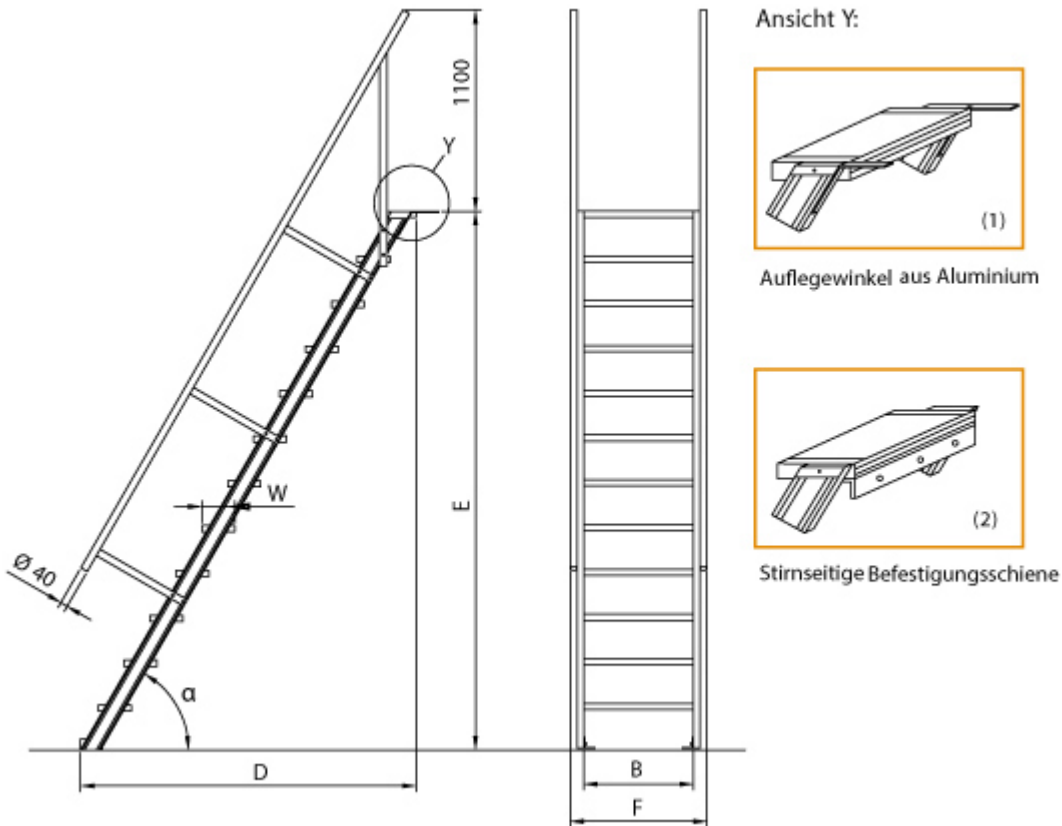

Stufenanzahl	4	5	6	7	8	9	10	11
Senkrechte Höhe E (m)	0,88	1,10	1,32	1,54	1,76	1,98	2,20	2,42
Ausladung D (m)	1,01	1,23	1,45	1,67	1,89	2,11	2,33	2,55
Artikelnummern								
600mm Stufenbreite	5104104	5104105	5104106	5104107	5104108	5104109	5104110	5104111
800mm Stufenbreite	5104204	5104205	5104206	5104207	5104208	5104209	5104210	5104211
1000mm Stufenbreite	5104304	5104305	5104306	5104307	5104308	5104309	5104310	5104311