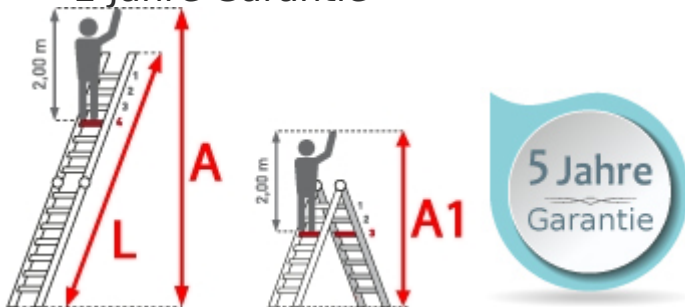

ASC Teleskopleiter WAKÜ 4x3 Sprossen

Ideal für
Techniker, Klempner, Maler
und Industrie

out/pictures/generated/product/1/653_500_90/asc_

Art. Nr.: 84000403

611,01 €

~~UVP 971,83 €~~
(inkl. MwSt., zzgl.
Versandkosten)

✔ **SOFORT LIEFERBAR**

Arbeitshöhe: 4,08 m	Leiterlänge: 3,08 m	Sprossen/Stufen: 3
Hersteller: ASC	Trittform: Sprossen	Teilbarkeit: 4x
Material: Aluminium	Kategorie: Teleskopleiter	Begehbarkeit: zweiseitig

Sprossenzahl	4x3	4x4	4x5	4x6
Leiterlänge L als Anlegeleiter (m)	3,08	4,20	5,30	6,40
Arbeitshöhe als Anlegeleiter ca.(m)	4,10	5,20	6,30	7,40
Transportmaß (m)	1,01x0,20x0,50	1,29x0,20x0,57	1,57x0,20x0,64	1,85x0,20x0,70
Gewicht (kg)	10	13	16	20
Artikelnummer	84000403	84000404	84000405	84000406