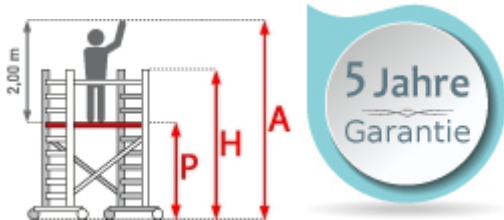

Hinweis

2 Telestabilisatoren/Ausleger zur wandseitigen Konfiguration im enthalten (ab 5,3m AH). Freistehend werden 4 Ausleger benötigt (optional)

Stückliste Rollgerüst 135 mit AGS doppelseitig				
Arbeitshöhe (m)	4,3	5,3	6,3	7,3
Plattformhöhe (m)	2,3	3,3	4,3	5,3
ASC Aufbaurahmen 135-28-7	2	4	4	6
ASC Aufbaurahmen 135-28-4	2	-	2	-
ASC Plattform ohne Luke	1	1	1	1
ASC Plattform mit Luke	1	2	2	2
ASC AGS Pro Geländer	4	4	6	6
ASC Diagonalstrebe	-	-	-	-
ASC Horizontalstrebe	2	2	2	2