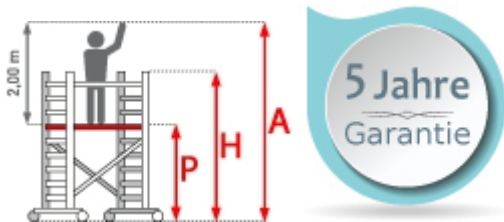

- 5 Jahre Garantie

Hinweis

2 Telestabilisatoren/Ausleger zur wandseitigen Konfiguration im enthalten (ab 5,3m AH). Freistehend werden 4 Ausleger benötigt (optional)

Stückliste Rollgerüst 135 mit AGS doppelseitig				
Arbeitshöhe (m)	4,3	5,3	6,3	7,3
Plattformhöhe (m)	2,3	3,3	4,3	5,3
ASC Aufbaurahmen 135-28-7	2	4	4	6
ASC Aufbaurahmen 135-28-4	2	-	2	-
ASC Plattform ohne Luke	1	1	1	1
ASC Plattform mit Luke	1	2	2	2
ASC AGS Pro Geländer	4	4	6	6
ASC Diagonalstrebe	-	-	-	-