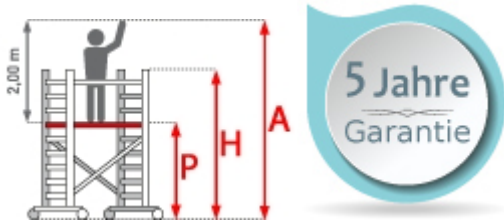

Hinweis

2 Telestabilisatoren/Ausleger zur wandseitigen Konfiguration im enthalten (ab 5,3m AH). Freistehend werden 4 Ausleger benötigt (optional)

Stückliste Rollgerüst 135 mit AGS einseitig				
Arbeitshöhe (m)	4,3	5,3	6,3	7,3
Plattformhöhe (m)	2,3	3,3	4,3	5,3
ASC Aufbaurahmen 135-28-7	2	4	4	6
ASC Aufbaurahmen 135-28-4	2	-	2	-
ASC Plattform ohne Luke	-	-	-	-
ASC Plattform mit Luke	1	2	2	2
ASC Doppelgländer	1	1	2	2
ASC Diagonalstrebe	4	4	6	6
ASC Horizontalstrebe	2	2	2	2