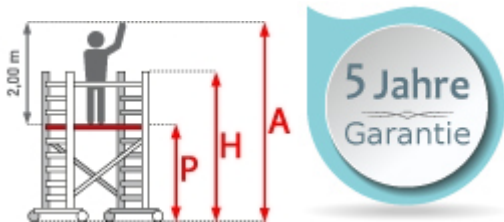

- 5 Jahre Garantie

Hinweis

2 Telestabilisatoren/Ausleger zur wandseitigen Konfiguration im enthalten (ab 5,3m AH). Freistehend werden 4 Ausleger benötigt (optional)

Stückliste Rollgerüst 135 mit AGS einseitig				
Arbeitshöhe (m)	4,3	5,3	6,3	7,3
Plattformhöhe (m)	2,3	3,3	4,3	5,3
ASC Aufbaurahmen 135-28-7	2	4	4	6
ASC Aufbaurahmen 135-28-4	2	-	2	-
ASC Plattform ohne Luke	-	-	-	-
ASC Plattform mit Luke	1	2	2	2
ASC Doppelgländer	1	1	2	2
ASC Diagonalstrebe	4	4	6	6