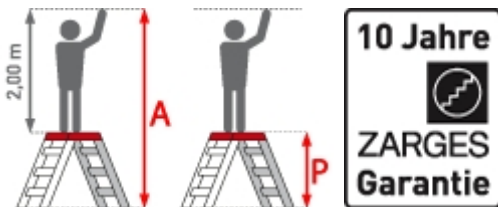

Zarges Sicherheitstreppe Plazamax P klappbar mit Gummibelag mit Sicherheitsbügel 5 Stufen

Mit geringem Klappmaß in
vielen Varianten

Art. Nr.: Z41925

out/pictures/generated/product/1/653_500_90/2455

729,10 €

~~UVP 1.380,88 €~~
(inkl. MwSt., zzgl.
Versandkosten)

LIEFERZEIT: 9 -10

WERKTAGE

✔ **SOFORT LIEFERBAR**

Gewicht: 12.8 kg

Standhöhe: 1.15 m **Arbeitshöhe:** 3,15 m **Sprossen/Stufen:** 5

Trittform: Stufen **Hersteller:** Zarges **Teilbarkeit:** 1x

Material: Aluminium **Kategorie:** Montagetritt **Begehbarkeit:** einseitig

**Die bewährte Steiglösung mit kompakten Abmessungen im
geklappten Zustand und sicherem Stand durch komfortablen
Gummibelag**

- Große Standfläche: 230 mm x 360 mm
- Trittstufen für sicheren und komfortablen Stand, wahlweise mit Gummibelag oder Riffelblech-Belag
- Besonders kompakt zusammenklappbar
- Sicherheitsbügel mit praktischer Ablageschale bei 3-stufiger Variante optional, bei 4- bzw. 5-stufiger Variante serienmäßig angebracht
- Holmenden mit Kunststoff-Abschlüssen
- Holme aus Alu-Strangpressprofilen für höchste Stabilität