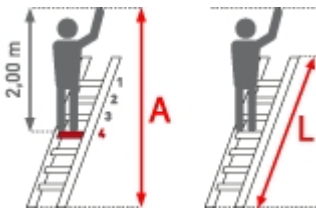

(5 Bewertungen)
ab 89,05 €

(inkl. MwSt., zzgl.
Versandkosten)

SOFORT LIEFERBAR

Hersteller: Zarges	Trittform: Sprossen	Teilbarkeit: 1x
Material: Aluminium	Kategorie: Anlegeleiter	

- Stabile Dreieckssprosse aus Strangpressprofil mit waagrechtem Auftritt in Gebrauchsstellung

- Die besondere Sprossenkonstruktion schafft eine breite Auftrittsfläche
- Holme aus Alu-Strangpressprofilen für höchste Stabilität
- Auswechselbare Kunststoffschuhe für rutschsicheren Stand
- Sprossen-Holm-Verbindung durch hochfeste ZARGES Qualitätsbördelung
- Äußere Breite: 350 mm
- Mit Quertraverse ab 12 Sprossen