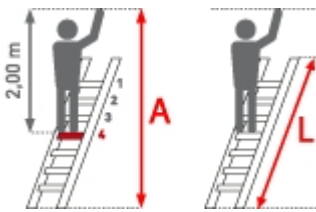

Kategorie: Teleskopleiter

Der Platz-Weltmeister: kleinstes Format für den Transport, aber sicherer Stand auf breiten Sprossen.

- Zusammengeschoben passt die Leiter in jeden Kofferraum

- Verschiedene Höhen einstellbar – mehrere Leitern in einer und somit immer die passende Höhe
- Breite Sprossen sorgen für Komfort bei Auf- und Abstieg
- Holme abriebfest eloxiert
- Norm: EN 131-6