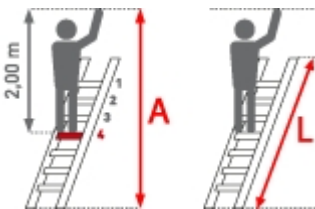

Leiterlänge: 3,80 m

Sprossen/Stufen: 13

Trittform: Sprossen

Hersteller: Zarges

Teilbarkeit: 1x

Material: Aluminium

Kategorie:
Teleskopleiter

Begehbarkeit:
einseitig

Der Platz-Weltmeister: kleinstes Format für den Transport, aber sicherer Stand auf breiten Sprossen.

- Zusammengeschoben passt die Leiter in jeden Kofferraum
- Verschiedene Höhen einstellbar – mehrere Leitern in einer und somit immer die passende Höhe
- Breite Sprossen sorgen für Komfort bei Auf- und Abstieg
- Holme abriebfest eloxiert
- Norm: EN 131-6