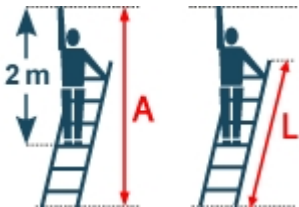

Arbeitshöhe A (ca. m)	2,65	2,90	3,10	3,35	3,60	4,15	4,40
Leiterlänge L (m)	1,65	1,90	2,15	2,40	2,65	3,25	3,50
Anzahl Stufen	6	7	8	9	10	12	13
Standhöhe (m)	0,65	0,90	1,10	1,35	1,60	2,15	2,40
Max. Belastung (kg)	250	250	250	250	250	250	250
Holmhöhe (mm)	76	76	76	76	76	76	76
Quertraverse	-	-	-	-	-	ja	ja
Gewicht (kg)	5,0	5,6	6,2	7,0	7,6	12,4	12,9
Art.-Nr.	1042.006	1042.007	1042.008	1042.009	1042.010	1042.012	1042.013