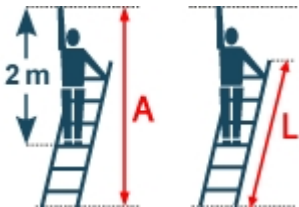

Aufbau- und
Verwendungsanleitung

Arbeitshöhe A (ca. m)	2,65	2,90	3,10	3,35	3,60	4,15	4,40
Leiterlänge L (m)	1,65	1,90	2,15	2,40	2,65	3,25	3,50
Anzahl Stufen	6	7	8	9	10	12	13
Standhöhe (m)	0,65	0,90	1,10	1,35	1,60	2,15	2,40
Max. Belastung (kg)	250	250	250	250	250	250	250
Holmhöhe (mm)	76	76	76	76	76	76	76
Quertraverse	-	-	-	-	-	ja	ja
Gewicht (kg)	5,0	5,6	6,2	7,0	7,6	12,4	12,9
Art.-Nr.	1042.006	1042.007	1042.008	1042.009	1042.010	1042.012	1042.013