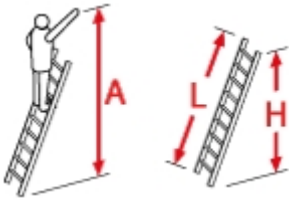

- Witterungsbeständig und wartungsfrei
- 2 standsichere, großflächige Tatzenfüße am Querbalken (7112-007)
- Längs- und querprofilierte Sprossen
- Breite Holme und Sprossen, extrem stabile, doppelt verwulstete Holm-Sprossen-Verbindung
- Flächenauflage-Steckfüße
- Holmquerschnitt 72 x 25 x 1,20 mm
- Sprossenquerschnitt 30 x 30 mm
- Sprossenabstand 280 mm
- Belastbar bis 150 kg

Years warranty
for private use

Years warranty
for commercial use

Made in
Germany

EN 131
1-2-3

Arbeitshöhe A (ca. m)	2,70	3,55	4,30	5,15	5,95
Senkrechte Höhe H (m)	1,60	2,46	3,27	4,09	4,90
Leiterlänge L (m)	1,71	2,55	3,39	4,23	5,07
Sprossenzahl	6	9	12	15	18
Gewicht (kg)	2,8	4,5	6,6	7,9	9,6
Traversenbreite (m)	-	-	0,85	0,85	1,10
Transport-Länge (m)	1,71	2,55	3,39	4,23	5,07
Transport-Breite (m)	0,34	0,34	0,34	0,34	0,34
Transport-Höhe (m)	0,08	0,08	0,08	0,08	0,08
Artikelnummer	7106-007	7109-007	7112-007	7115-007	7118-007