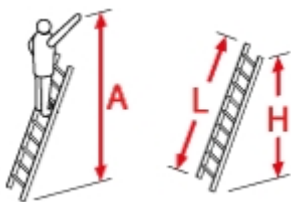

Diese leichte Außenleiter aus Aluminium für Haus, Garten und Gewerbe macht sich jahrelang bezahlt. Sie ist mühelos aufzustellen und einfach zu transportieren. Auch Regen kann ihr nichts anhaben, denn das Material ist garantiert witterungsbeständig. Wenn Sie trotz Regen weiterarbeiten müssen, bietet Ihnen die Leiter bestmögliche Sicherheit: Die Sprossen sind rutsicher geriffelt und die Füße haben eine rutschfeste Flächenauflage.

- Witterungsbeständig und wartungsfrei
- 2 standsichere, großflächige Tatzenfüße am Querbalken (7112-007)
- Längs- und querprofilierte Sprossen
- Breite Holme und Sprossen, extrem stabile, doppelt verwulstete Holm-Sprossen-Verbindung
- Flächenauflage-Steckfüße
- Holmquerschnitt 72 x 25 x 1,20 mm
- Sprossenquerschnitt 30 x 30 mm
- Sprossenabstand 280 mm
- Belastbar bis 150 kg

Years warranty
for private use

Years warranty
for commercial use

Made in
Germany

EN 131
1-2-3

| | | | | | |
|-----------------------|----------|----------|----------|----------|----------|
| Arbeitshöhe A (ca. m) | 2,70 | 3,55 | 4,30 | 5,15 | 5,95 |
| Senkrechte Höhe H (m) | 1,60 | 2,46 | 3,27 | 4,09 | 4,90 |
| Leiterlänge L (m) | 1,71 | 2,55 | 3,39 | 4,23 | 5,07 |
| Sprossenzahl | 6 | 9 | 12 | 15 | 18 |
| Gewicht (kg) | 2,8 | 4,5 | 6,6 | 7,9 | 9,6 |
| Traversenbreite (m) | - | - | 0,85 | 0,85 | 1,10 |
| Transport-Länge (m) | 1,71 | 2,55 | 3,39 | 4,23 | 5,07 |
| Transport-Breite (m) | 0,34 | 0,34 | 0,34 | 0,34 | 0,34 |
| Transport-Höhe (m) | 0,08 | 0,08 | 0,08 | 0,08 | 0,08 |
| Artikelnummer | 7106-007 | 7109-007 | 7112-007 | 7115-007 | 7118-007 |