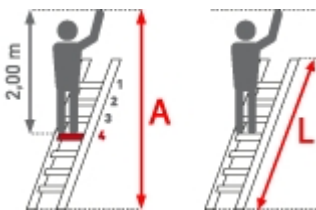

SOFORT LIEFERBAR

Standhöhe: 1,35 m	Arbeitshöhe: 3,35 m	Leiterlänge: 2,15 m
Sprossen/Stufen: 8	Trittform: Stufen	Hersteller: Euroline
Teilbarkeit: 1x	Material: Aluminium	Kategorie: Anlegeleiter
Begehbarkeit: einseitig		

PREMIUM line

- Stufen mit 80mm waagerechter Auftrittsfläche für sicheren und ermüdungsfreien Stand
- Stufenabstand 250mm
- Stranggepresste Stufenprofil mit starker Profilierung für verbesserte Rutschhemmung
- Holme aus stranggepressten Aluminiumprofilen mit Sicke für sehr hohe Stabilität
- Leiterende mit Anlegegummi