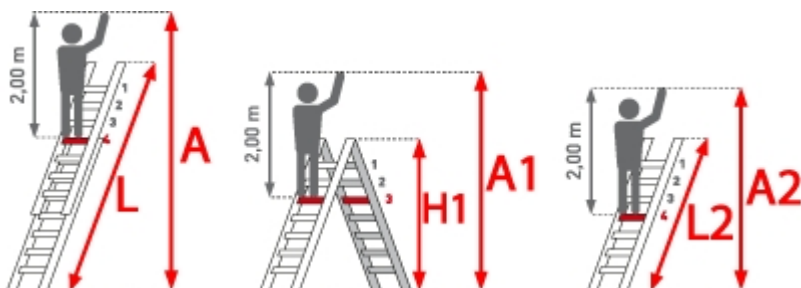

Trittform: Sprossen

Teilbarkeit: 1x

Material: Aluminium

Kategorie: Anlegeleiter

PREMIUM line

32mm tiefe, gewinkelte Trapezsprossen

- Sprossen mit 32mm waagerechter Auftrittfläche für sicheren und ermüdungsfreien Stand
- Sprossenabstand 280mm
- Ab 12 Sprossen mit Traverse
- Stranggepresste Sprossenprofile mit starker Profilierung für verbesserte Rutschhemmung
- Holme aus stranggepressten Aluminiumprofilen mit Sicke für sehr hohe Stabilität
- Rutschsichere, mit den Holmen verschraubte, GummifüÙe
- Umfangreiches, praktisches Zubehör

Sprossenzahl	6	8	10	12	14	16	18
Leiterlänge L (m)	1,80	2,40	2,95	3,50	4,05	4,60	5,20
Arbeitshöhe A (m)	3,00	3,60	4,15	4,70	5,25	5,80	6,40
Senkrechte Höhe (m)	1,70	2,30	2,80	3,30	3,80	4,35	4,90
Ausladung (m)	0,65	0,85	1,05	1,20	1,40	1,60	1,80
Äußere Breite (m)	0,41	0,41	0,41	0,41	0,41	0,41	0,41
Traversenbreite (m)				0,85	0,85	1,00	1,00
Gewicht (kg)	2,5	3,0	4,0	5,0	6,0	9,0	10,5
Artikelnummer	3011106	3011108	3011110	3018812	3018814	3018816	3018820