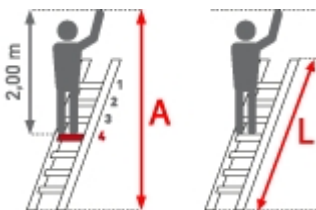

Update Testshop  
Update Testshop  
Update Testshop  
Update Testshop  
Update Testshop

(eine Bewertung)

**88,30 €**

~~UVP 148,75 €~~  
(inkl. MwSt., zzgl.  
Versandkosten)

**SOFORT LIEFERBAR**

<b>Arbeitshöhe:</b> 3,85 m	<b>Leiterlänge:</b> 2,60 m	<b>Sprossen/Stufen:</b> 9
<b>Hersteller:</b> Euroline	<b>Trittform:</b> Sprossen	<b>Teilbarkeit:</b> 1x
<b>Material:</b> Aluminium	<b>Kategorie:</b> Anlegeleiter	

- Sprossen mit 32mm waagerechter Auftrittfläche für sicheren und ermüdungsfreien Stand
- Sprossenabstand 280mm
- Stranggepresste Sprossenprofile mit starker Profilierung für verbesserte Rutschhemmung
- Rechteck-Holmprofil mit hoher Stabilität
- Rutschsichere, mit den Holmen verschraubte, Gummifüße
- Umfangreiches, praktisches Zubehör