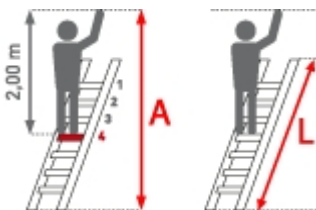

(eine Bewertung)

167,00 €

~~UVP 268,94 €~~
(inkl. MwSt., zzgl.
Versandkosten)

SOFORT LIEFERBAR

Arbeitshöhe: 4,40 m	Leiterlänge: 3,15 m	Sprossen/Stufen: 11
Hersteller: Euroline	Trittform: Sprossen	Teilbarkeit: 1x
Material: Aluminium	Kategorie: Anlegeleiter	

- Sprossen mit 32mm waagerechter Auftrittfläche für sicheren und ermüdungsfreien Stand
- Sprossenabstand 280mm
- Stranggepresste Sprossenprofile mit starker Profilierung für verbesserte Rutschhemmung
- Rechteck-Holmprofil mit hoher Stabilität
- Rutschsichere, mit den Holmen verschraubte, Gummifüße
- Umfangreiches, praktisches Zubehör