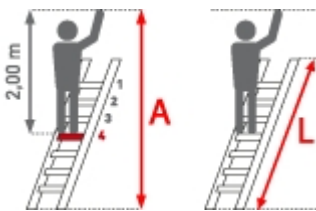

(5 Bewertungen)

245,80 €

~~UVP 465,53 €~~
(inkl. MwSt., zzgl.
Versandkosten)

LIEFERZEIT: 9 -10

WERKTAGE

SOFORT LIEFERBAR

Gewicht: 12.4 kg

Standhöhe: 4,50 m	Arbeitshöhe: 6,50 m	Leiterlänge: 5,75 m
Sprossen/Stufen: 20	Trittform: Sprossen	Hersteller: Zarges
Teilbarkeit: 1x	Material: Aluminium	Kategorie: Anlegeleiter

- Stabile Dreieckssprosse aus Strangpressprofil mit waagrechtem Auftritt in Gebrauchsstellung
- Die besondere Sprossenkonstruktion schafft eine breite Auftrittsfläche
- Holme aus Alu-Strangpressprofilen für höchste Stabilität
- Auswechselbare Kunststoffschuhe für rutschsicheren Stand
- Sprossen-Holm-Verbindung durch hochfeste ZARGES Qualitätsbördelung
- Äußere Breite: 350 mm
- Mit Quertraverse ab 12 Sprossen