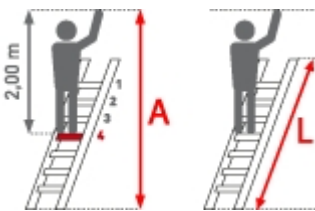

(5 Bewertungen)

122,90 €

~~UVP 232,76 €~~
(inkl. MwSt., zzgl.
Versandkosten)

LIEFERZEIT: 9 -10

WERKTAGE

SOFORT LIEFERBAR

Gewicht: 7.6 kg

Standhöhe: 2,40 m	Arbeitshöhe: 4,40 m	Leiterlänge: 3,54 m
Sprossen/Stufen: 12	Trittform: Sprossen	Hersteller: Zarges
Teilbarkeit: 1x	Material: Aluminium	Kategorie: Anlegeleiter

- Stabile Dreieckssprosse aus Strangpressprofil mit waagrechtem Auftritt in Gebrauchsstellung
- Die besondere Sprossenkonstruktion schafft eine breite Auftrittsfläche
- Holme aus Alu-Strangpressprofilen für höchste Stabilität
- Auswechselbare Kunststoffschuhe für rutschsicheren Stand
- Sprossen-Holm-Verbindung durch hochfeste ZARGES Qualitätsbördelung
- Äußere Breite: 350 mm
- Mit Quertraverse ab 12 Sprossen