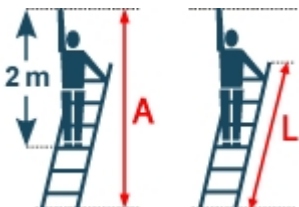

Arbeitshöhe: 5,95 m

Leiterlänge: 5,20 m

Sprossen/Stufen: 18 **Trittform:** Sprossen **Hersteller:** Layher
Teilbarkeit: 1x **Material:** Aluminium **Kategorie:** Anlegeleiter

- Die breite Anlegeleiter für einen noch bequemeren Stand,? erhöhte Standsicherheit und größere Seitenstabilität
- Rutschhemmende Kunststoffschuhe geben sicheren Stand
- Lichte Weite: **390 mm**
- Außenbreite: **450 mm**
- Sprossenabstand: **280 mm**