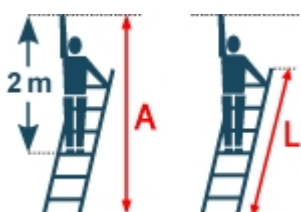

 **SOFORT LIEFERBAR**

Sparen Sie 39€ Versand  
sowie 2% Zusatzrabatt bei  
Abholung in eines unserer  
16 Lager

**Gewicht:** 4 kg

<b>Standhöhe:</b> 0,70 m	<b>Arbeitshöhe:</b> 2,70 m	<b>Leiterlänge:</b> 1,75 m
<b>Sprossen/Stufen:</b> 6	<b>Hersteller:</b> Layher	<b>Trittform:</b> Sprossen
<b>Teilbarkeit:</b> 1x	<b>Material:</b> Aluminium	<b>Kategorie:</b> Anlegeleiter

- Die breite Anlegeleiter für einen noch bequemeren Stand,? erhöhte Standsicherheit und größere Seitenstabilität
- Rutschhemmende Kunststoffschuhe geben sicheren Stand
- Lichte Weite: **390 mm**
- Außenbreite: **450 mm**
- Sprossenabstand: **280 mm**